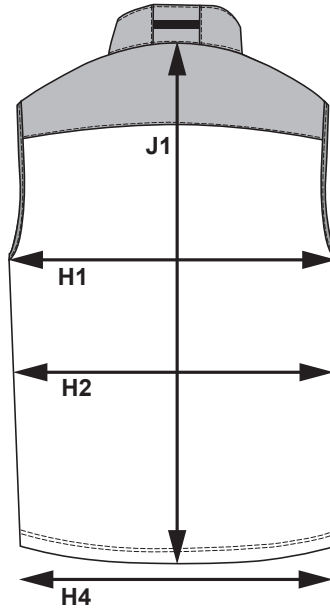

NIMBUS® | *Play*

SIZE AND FIT: HIGHLAND

HIGHLAND FLEECE VEST *Unisex*

Base size: M / Measurement (in cm)

Diagram	XS	S	M	L	XL	XXL	3XL	4XL	
CHEST WIDTH at armhole	H1	48,5	51,5	54,5	57,5	60,5	63,5	66,5	69,5
WAIST	H2	45,5	48,5	51,5	54,5	57,5	60,5	63,5	66,5
BOTTOM WIDTH	H4	47	50	53	56	59	62	65	68
FULL LENGTH at centre back	J1	64	66	68	70	72	74	76	76