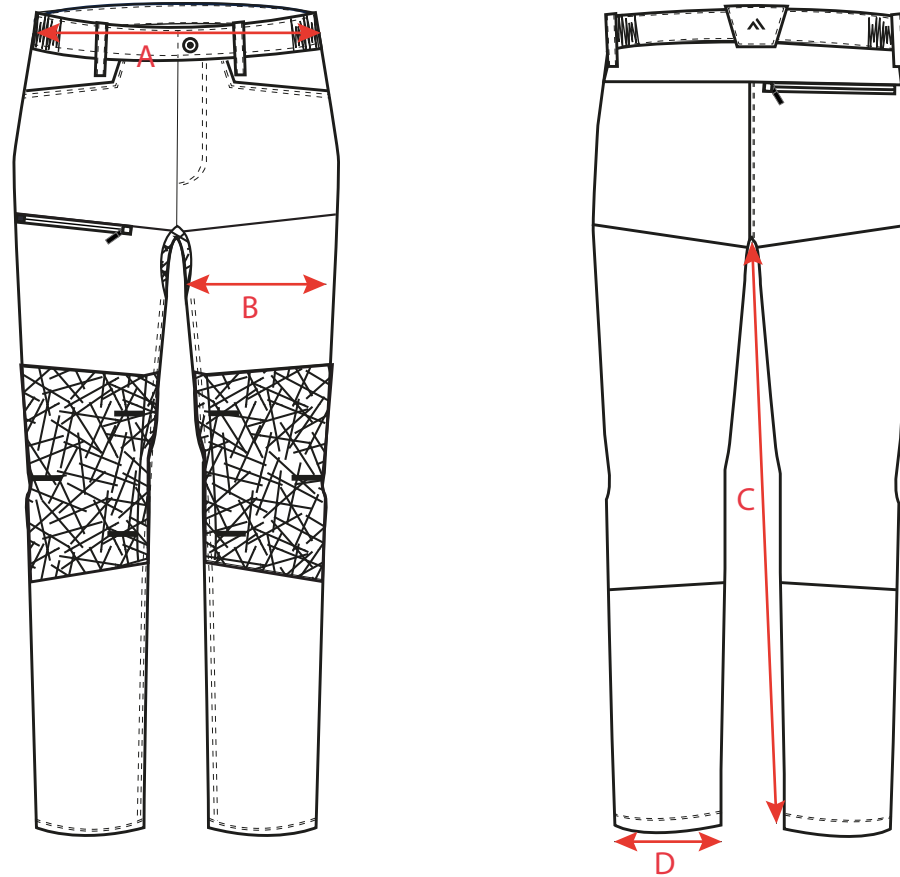

STYLE NO: CD886 DESCRIPTION: WORK TROUSER

Description		26	28	30	31	32	33	34	36	38	40	41	42	44	46	48
Half Waist - relaxed	A	34.5	37	39.5	40.75	42	43.25	44.5	47	49.5	52	53.25	54.5	57	59.5	62
Half Thigh	B	28	29.5	31	31.75	32.5	33.25	34	35.5	37	38.5	39.25	40	41.5	43	44.5
Inside Leg	C	79	79	79	79	79	79	79	79	79	79	79	79	79	79	79
Hem width	D	18	18	18	18	19	19	19	19	19	19	20	20	20	21	21