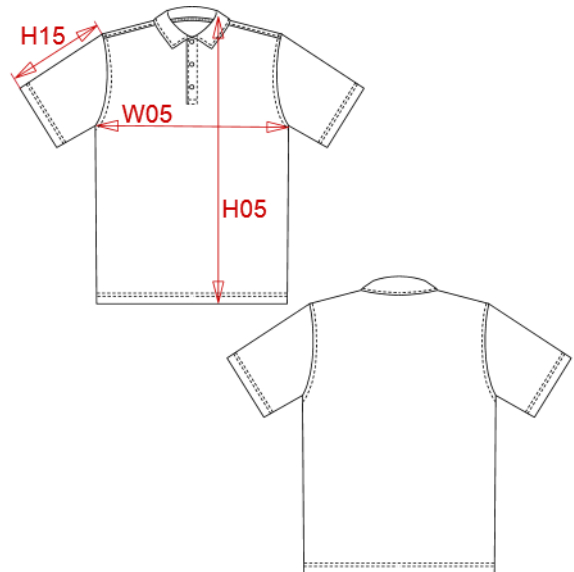

PROACT.®

REFERENCE : PA482

SIZES : XS_S_M_L_XL_XXL_3XL

COMPOSITION :

Main fabric : Polyester Cool Plus / Polyester interlock 50/50 - 145 100%polyester

WEIGHT :

Main fabric : 145 gsm

TECHNICAL DETAIL :

Moisture control fabric

ARTICLE WEIGHT :

164gr/pc

DESCRIPTION	
Français :	Polo respirant à séchage rapide
English :	Performance polo
Nederlands :	Ademende en sneldrogende polo
Deutsch :	Schnell Trockendes-Atmungsaktives Polohemd
Español :	Polo transpirable de secado rapido
Italiano :	Polo asciugatura rapida
Português :	Polo de homen de desporto

COLORS	PANTONE SERIGRAPHIE
White	White
Red	200C
Black	Black
Navy	433C
Aqua blue	7690C
Lime	367C
Orange	1585C
Fine grey	877C
True Yellow	116C

MEASUREMENT							
Description	XS	S	M	L	XL	XXL	3XL
H05 (M) Hauteur totale / Total height	68	70	72	74	76	78	80
W05 (M) 1/2 largeur poitrine à 1.5cm de l'emmanchure / 1/2 chest width at 1.5cm below armhole	46	49	52	55	58	61	64
H15C (M) Longueur manche courte / Short sleeve length	20,75	21,50	22,25	23	23,75	24,50	25,25

CARE LABEL				

PACKING	
Box	25 pcs / box XS => L:48cm W:38cm H:14cm GW:4.50kg NW:3.70kg S => L:56cm W:39cm H:16cm GW:5.30kg NW:3.80kg M => L:56cm W:39cm H:16cm GW:5.60kg NW:4.10kg L => L:56cm W:39cm H:16cm GW:5.70kg NW:4.20kg XL => L:62cm W:39cm H:18cm GW:6.20kg NW:4.50kg XXL => L:62cm W:39cm H:18cm GW:6.60kg NW:4.90kg 3XL => L:62cm W:39cm H:18cm GW:6.80kg NW:5.10kg