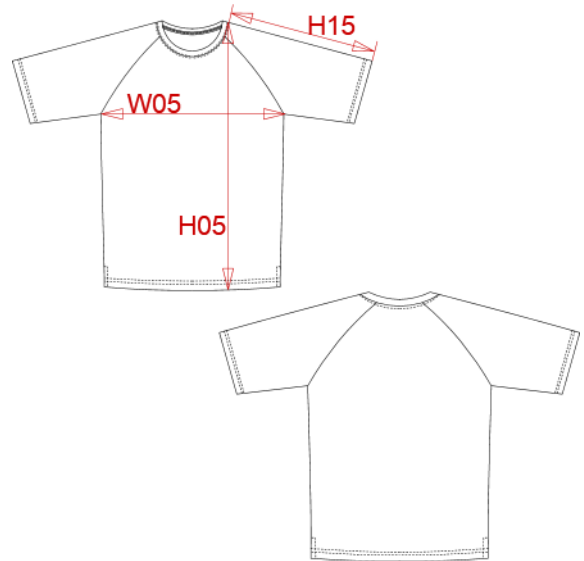

KARIBAN

REFERENCE : K330

SIZES : S_M_L_XL_XXL_3XL

COMPOSITION :

Main fabric : Cotton single jersey - 165 For body and inner necktape 100%cotton

Main fabric : Cotton single jersey - 165 For contrasted sleeves 100%cotton

WEIGHT :

Main fabric : 165 gsm

Main fabric : 165 gsm

ARTICLE WEIGHT :

152 gr/pc

DESCRIPTION	
Français :	Tee-shirt manches courtes
English :	Raglan short sleeves T-shirt
Nederlands :	T-shirt base ball
Deutsch :	Base ball T-Shirtraglan
Español :	T-shirt mangas cortas raglan
Italiano :	Maglietta maniche corte raglan
Português :	T-shirt de homem bicolor

MEASUREMENT						
Description	S	M	L	XL	XXL	3XL
H05 (M) Hauteur totale / Total height	70,20	72,20	74,20	76,20	78,20	80,20
W05 (M) 1/2 largeur poitrine à 1.5cm de l'emmanchure / 1/2 chest width at 1.5cm below armhole	50	53	56	59	62	65
H15J (M) Longueur manche courte raglan / Raglan short sleeve length	36,50	38,25	40	41,75	43,50	45,25

CARE LABEL				

PACKING	
Box	50 pcs / box S=>L:51cm W:36cm H:32cm GW:21.50kg NW:19.50kg M=>L:54cm W:37cm H:32cm GW:21.50kg NW:19.50kg L=>L:57cm W:38cm H:32cm GW:21.50kg NW:19.50kg XL=>L:60cm W:39cm H:33cm GW:21.50kg NW:19.50kg XXL=>L:63cm W:40cm H:33cm GW:21.50kg NW:19.50kg 50 pcs / box 3XL => L:76cm W:41cm H:17cm GW:13.10kg NW:11.50kg