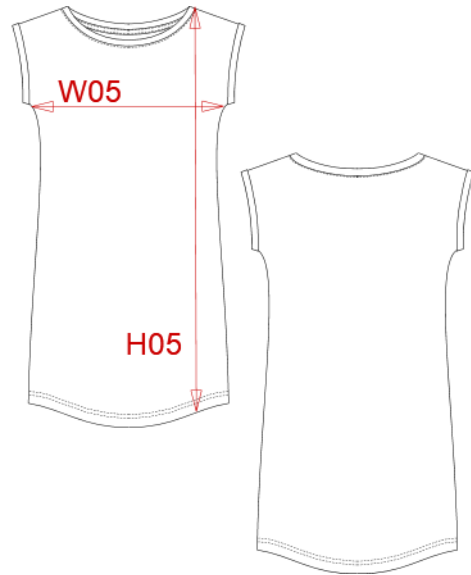

KARIBAN

REFERENCE : K388

SIZES : S/M_L/XL

COMPOSITION :

Main fabric : Combed cotton single jersey - 150 For solid colors
100% cotton

Main fabric : Combed cotton / Viscose single jersey 85/15 - 150
For heather colors 85%cotton / 15%viscose

WEIGHT :

Main fabric : 150 gsm

Main fabric : 150 gsm

ARTICLE WEIGHT :

156 gr/pc

DESCRIPTION
Français : T-shirt long femme
English : Ladies' long T-shirt
Nederlands : Lang dames-t-shirt
Deutsch : Langes T-Shirt für Damen
Español : Camiseta larga de mujer
Italiano : T-shirt lunga donna
Português : T-shirt de senhora comprida

COLORS	PANTONE SERIGRAPHIE
Light grey heather	Based on 877C
Off White	7527C
Pale pink	692C
Navy	433C
Black	Black

MEASUREMENT						
Description	S/M	L/XL				
H05 (L) Hauteur totale / Total height	85,50	89,50				
W05 (L) 1/2 largeur poitrine / 1/2 chest width	52	58				

CARE LABEL				

PACKING	
Box	40 pcs / box S/M => L:60cm W:40cm H:25cm GW:7.50kg NW:6.50kg L/XL => L:60cm W:40cm H:25cm GW:8.30kg NW:7.30kg