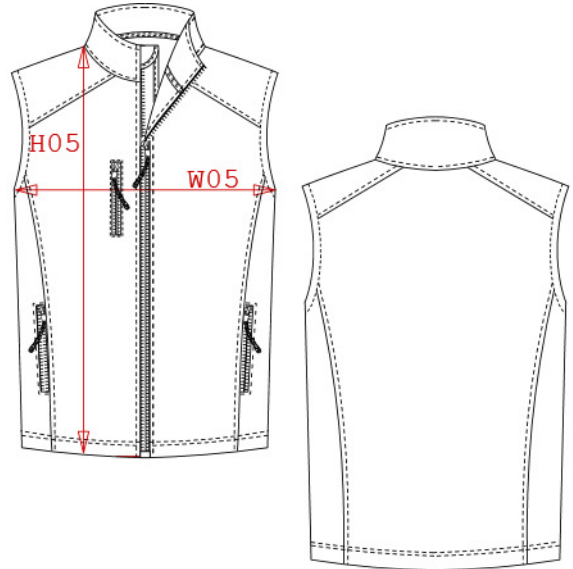

KARIBAN

REFERENCE : K403

SIZES : S_M_L_XL_XXL_3XL_4XL

COMPOSITION :

Fabric 1 : 3 layers Softshell (Plain weave/Micropolar fleece)
Polyester / Elastane 95/5 - 300 .

WEIGHT :

Fabric 1 : 300 gsm

TECHNICAL DETAIL :

3 layers bonded (Outer: Woven plain weave/Performance membrane/Inner: Anti pilling micropolar fleece) BR:
3000gsm/24h / WP: 8000mm

ARTICLE WEIGHT :

400 gr/pc

DESCRIPTION							
Français : Bodywarmer homme softshell							
English : Soft shell bodywarmer							
Nederlands : Heren bodywarmer soft shell							
Deutsch : Herren soft shell bodywarmer							
Español : Chaleco softshell para hombre							
Italiano : Bodywarmer uomo softshell							
Português : Colete softshell de homem							

MEASUREMENT							
Description	S	M	L	XL	XXL	3XL	4XL
H09 (M) Hauteur totale devant / Front total height	72	74	76	78	80	82	84
W05 (M) 1/2 largeur poitrine à 1.5cm de l'emmanchure / 1/2 chest width at 1.5cm below armhole	52	55	58	61	64	67	70

CARE LABEL				

PACKING	
Box	10 pcs / box S => L:57cm W:37.5cm H:15cm GW:6.00kg NW:4.50kg M => L:57cm W:37.5cm H:15cm GW:6.00kg NW:4.50kg L => L:57cm W:37.5cm H:15cm GW:6.00kg NW:4.50kg XL => L:64cm W:40.5cm H:15cm GW:7.00kg NW:5.50kg XXL => L:64cm W:40.5cm H:15cm GW:7.00kg NW:5.50kg 3XL => L:70cm W:43cm H:15cm GW:7.50kg NW:6.00kg 4XL => L:70cm W:43cm H:15cm GW:7.50kg NW:6.00kg