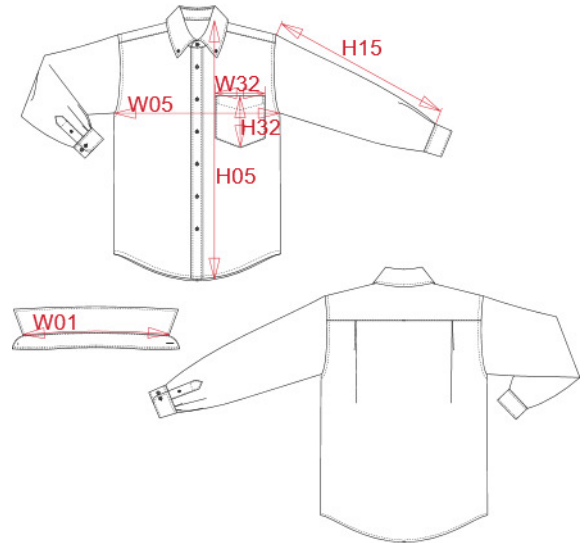

# KARIBAN

**REFERENCE :** K533

**SIZES :** S\_M\_L\_XL\_XXL\_3XL\_4XL\_5XL\_6XL

**COMPOSITION :**

Main fabric : Cotton / Polyester oxford 70/30 - 125 70%cotton / 30%polyester

Main fabric : Cotton / Polyester oxford 70/30 - 140 For colors 70%cotton / 30%polyester

**WEIGHT :**

Main fabric : 125 gsm

Main fabric : 140 gsm

**TECHNICAL DETAIL :**

Wrinkle free finish

**ARTICLE WEIGHT :**

290 gr/pc

DESCRIPTION
<b>Français :</b> Chemise homme manches longues
<b>English :</b> Men's long sleeve easy care oxford shirt
<b>Nederlands :</b> Heren overhemd met lange mouwen
<b>Deutsch :</b> Pflegeleichtes herren langarm oxford-hemd
<b>Español :</b> Camisa de manga larga
<b>Italiano :</b> Camicia oxford uomo maniche lunghe
<b>Português :</b> Camisa manga comprida em oxford de tratamento fácil

COLORS	PANTONE SERIGRAPHIE
White	White
Oxford blue	Based on 651C
Oxford silver	Based on 877C

MEASUREMENT									
Description	S	M	L	XL	2XL	3XL	4XL	5XL	6XL
<b>W01</b> Longueur encolure / Neckline length	41,25	42,50	43,75	45	46,25	47,50	48,75	50	51,25
<b>W05</b> 1/2 largeur poitrine / 1/2 chest width	54	57	60	63	66	69	72	75	78
<b>H05</b> Hauteur totale dos / Back total height	78	80	82	84	86	88	90	92	94
<b>H15</b> Longueur manche sans poignet / Sleeve length without cuff	57,50	59,50	61,50	63,50	65,50	67,50	69,50	71,50	73,50
<b>H32</b> Hauteur poche devant / Front pocket height	14	14	14	14	15	15	15	16	16
<b>W32</b> Largeur poche devant / Front pocket width	12,50	12,50	12,50	12,50	13,50	13,50	13,50	14,50	14,50

CARE LABEL

PACKING	
Box	12 pcs / box S => L:56 W:37 H:23cm GW:5kg NW:3.4kg M => L:56 W:37 H:23cm GW:5.1kg NW:3.5kg L => L:56 W:37 H:23cm GW:5.20kg NW:3.60kg XL => L:56 W:37 H:23cm GW:5.3kg NW:3.7kg XXL => L:56 W:37 H:23cm GW:5.4kg NW:3.8kg 3XL => L:56 W:37 H:23cm GW:5.50kg NW:3.90kg 4XL => L:56 W:37 H:23cm GW:5.60kg NW:4.00kg 5XL => L:56 W:37 H:23cm GW:5.7kg NW:4.1kg 6XL => L:56 W:37 H:23cm GW:5.8kg NW:4.2kg