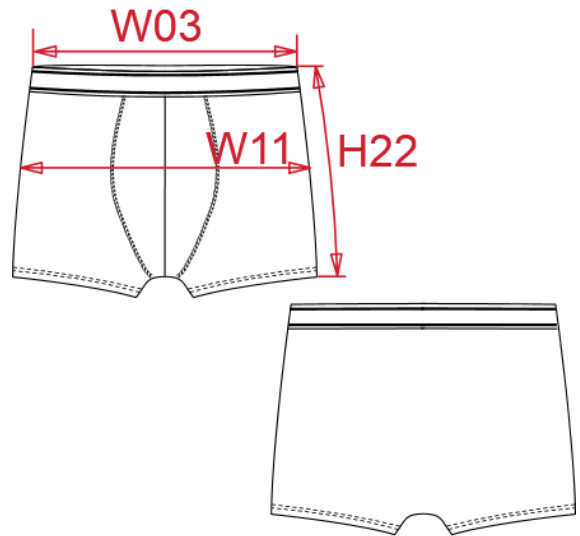

# KARIBAN

**REFERENCE :** K800

**SIZES :** S\_M\_L\_XL\_XXL

**COMPOSITION :**

Main fabric : Cotton / Elastane single jersey 95/5 - 170 95% cotton / 5%elastane

**WEIGHT :**

Main fabric : 170 gsm

**ARTICLE WEIGHT :**

60 gr/pc

DESCRIPTION	
<b>Français :</b>	Boxer homme
<b>English :</b>	Men's boxer shorts
<b>Nederlands :</b>	Heren boxershort
<b>Deutsch :</b>	Herren boxer short
<b>Español :</b>	Bóxer para hombre
<b>Italiano :</b>	Boxer uomo
<b>Português :</b>	Boxer

COLORS	PANTONE SERIGRAPHIE
White	White
Black	Black
Navy	433C
Sky blue	278C
Oxford grey	Based on Cool gray 7C
Tropical blue	7468C
Orange	1585C
Fuchsia	7425C
Lime	367C

MEASUREMENT						
Description	S	M	L	XL	XXL	
<b>W03</b> 1/2 largeur taille / 1/2 waist width	34	36	38	40	42	
<b>W11</b> 1/2 bassin / 1/2 hip width	38,50	40,50	42,50	44,50	46,50	
<b>H22</b> Longueur côté / Side length	22	23	24	25	26	

CARE LABEL				

PACKING	
Box	100 pcs / box S-XXL => L:49cm W:33cm H:30cm GW:7.80kg NW:6.80kg