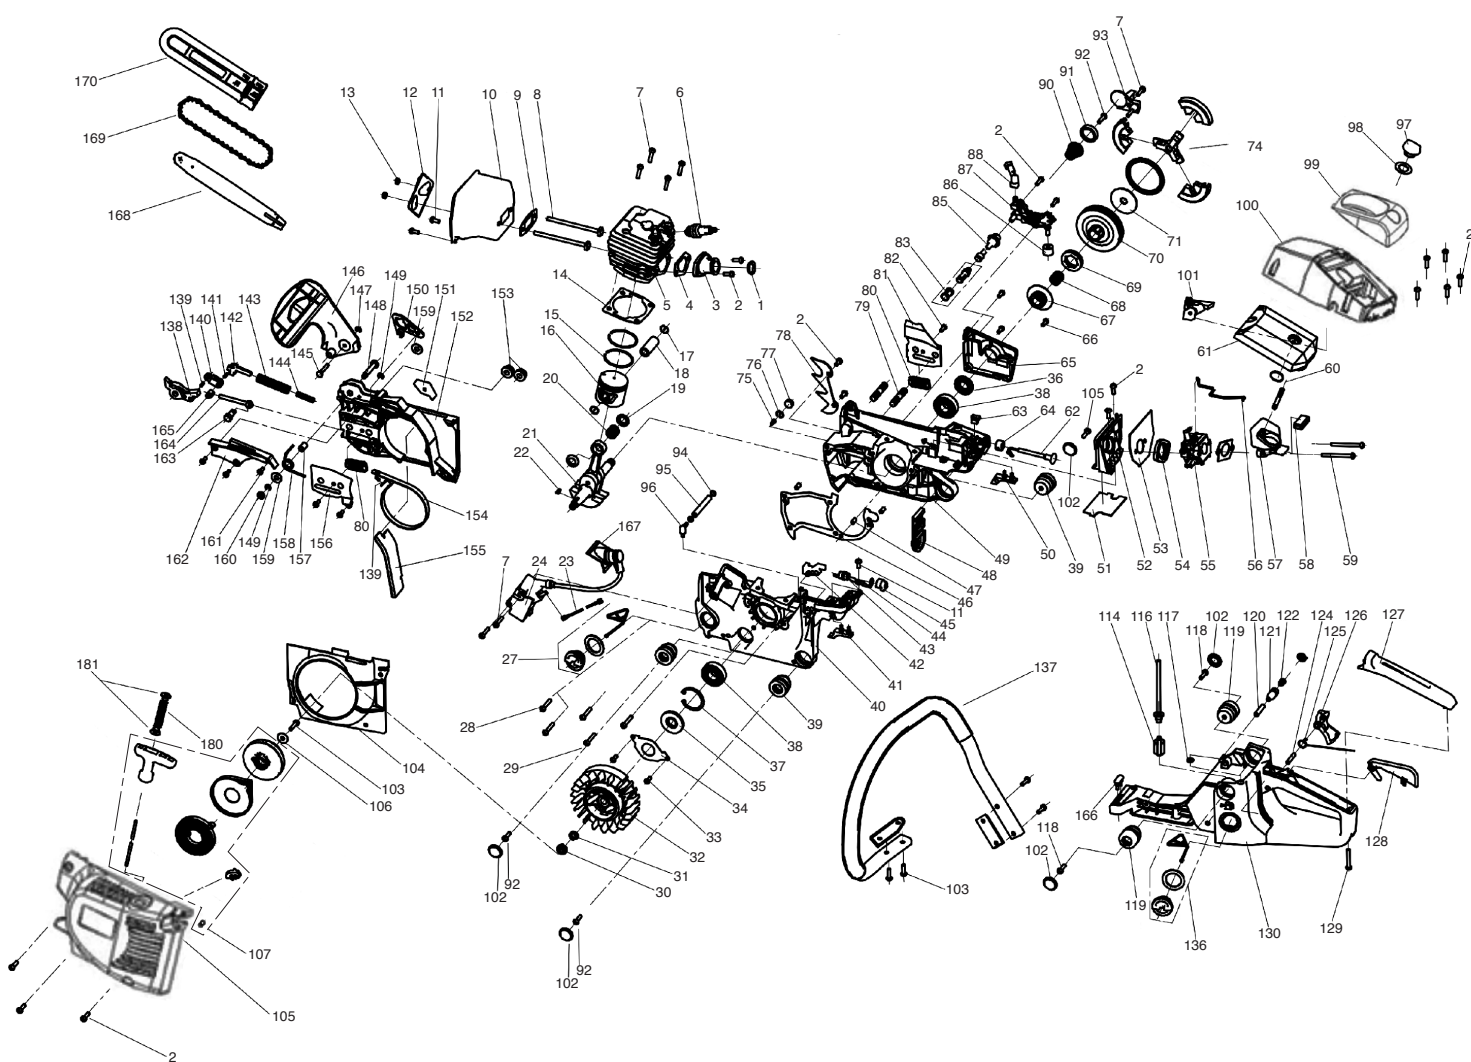

PETROL CHAINSAW

80106 - CSP5250 SPARE PARTS DRAWING

PETROL CHAINSAW

80106 - CSP5250 SPARE PARTS LISTING

Key No.	Part No.	Stock No.	Description	Key No.	Part No.	Stock No.	Description
1	Y-CSP4546-01	90952	Carburettor eyelet	43	Y-CSP4546-43	91040	Stop switch
2	Y-CSP4546-02	90953	Screw TX M5X14	44	Y-CSP4546-44	91041	Switch retainer
3	Y-CSP4546-03	90954	Intake boot	45	Y-CSP4546-45	91042	Rubber grommet (switch)
4	Y-CSP4546-04	90955	Intake gasket	46	Y-CSP4546-46	91044	Crank case gasket
5	Y-CSP4546-05	90956	Cylinder	47	Y-CSP4546-47	91045	Pin D6
6	Y-CSP4546-06	90957	Spark plug	48	Y-CSP4546-48	91046	Rubber gasket
7	Y-CSP4546-07	90958	Screw TX M5X20	49	Y-CSP4546-49	91047	Right crank
8	Y-CSP4546-08	90959	Muffler bolt M5X87	50	Y-CSP4546-50	91072	Rubber bumper (rear right)
9	Y-CSP4546-09	90960	Muffler gasket	51	Y-CSP4546-51	91073	Carburettor support gasket
10	Y-CSP4546-10	90961	Muffler	52	Y-CSP4546-52	91083	Carburettor support
11	Y-CSP4546-11	90963	Screw TX M5X10	53	Y-CSP4546-53	91084	Carburettor gasket
12	Y-CSP4546-12	90964	Muffler shield	54	Y-CSP4546-54	91085	Carburettor flange
13	Y-CSP4546-13	90969	Nut M5	55	Y-CSP4546-55	91086	Carburettor
14	Y-CSP4546-14	90971	Cylinder gasket	56	Y-CSP4546-56	91087	Throttle rod
15	Y-CSP4546-15	90972	Piston ring	57	Y-CSP4546-57	91088	Inner grommet
16	Y-CSP4546-16	90974	Piston ring	58	Y-CSP4546-58	91089	Rubber cap
17	Y-CSP4546-17	90975	Snap ring D11	59	Y-CSP4546-59	91090	Screw M5X50
18	Y-CSP4546-18	90978	Piston pin D11X34	60	Y-CSP4546-60	91091	Stud bar
19	Y-CSP4546-19	90979	Piston space washer	61	Y-CSP4546-61	91094	Air filter
20	Y-CSP4546-20	90981	Conrod needle bearing	62	Y-CSP4546-62	91095	Choke knob
21	Y-CSP4546-21	90983	Conrod crankshaft assembly	63	Y-CSP4546-63	91096	Choke knob
22	Y-CSP4546-22	90985	Flywheel key	64	Y-CSP4546-64	91097	Air filter cover
23	Y-CSP4546-23	90986	Switch wire	65	Y-CSP4546-65	91098	Oil pump cover
24	Y-CSP4546-24	91010	Electronic ignition	66	Y-CSP4546-66	91101	Screw M4X12
27	Y-CSP4546-27	91011	Oil cap complete	67	Y-CSP4546-67	91102	Worm gear
28	Y-CSP4546-28	91014	Screw TX M5X25	68	Y-CSP4546-68	91104	Needle bearing
29	Y-CSP4546-29	91020	Screw TX M5X30	69	Y-CSP4546-69	91105	Sprocket
30	Y-CSP4546-30	91021	Nut M8X1	70	Y-CSP4546-70	91108	Clutch drum
31	Y-CSP4546-31	91022	Washer 8	71	Y-CSP4546-71	91109	Clutch washer
32	Y-CSP4546-32	91025	Fly wheel assembly	74	Y-CSP4546-74	91112	Clutch assembly
33	Y-CSP4546-33	91028	Screw TX M4X6	75	Y-CSP4546-75	91113	Aerate spigot
34	Y-CSP4546-34	91029	Plate	76	Y-CSP4546-76	91114	Aerate spigot snap ring
35	Y-CSP4546-35	91030	Oil seal 15X35X4.5	77	Y-CSP4546-77	91115	Aerate spigot sponge
36	Y-CSP4546-36	91033	Oil seal 15X28X4.5	78	Y-CSP4546-78	91116	Spike
37	Y-CSP4546-37	91034	Snap ring D35	79	Y-CSP4546-79	91117	Stud bar
38	Y-CSP4546-38	91035	Ball bearing 35-15	80	Y-CSP4546-80	91119	Bar pad
39	Y-CSP4546-39	91036	Rubber cushioning pad (lower)	81	Y-CSP4546-81	91120	Bar plate
40	Y-CSP4546-40	91037	Left crank	82	Y-CSP4546-82	91121	Screw M4X10
41	Y-CSP4546-41	91038	Rubber bumper (rear left)	83	Y-CSP4546-83	91123	Filter vent
42	Y-CSP4546-42	91039	Outer grommet	84	Y-CSP4546-84	91124	Oil filter