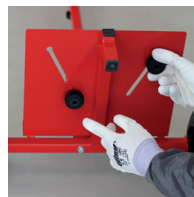

### Fördelar

- Lätt att flytta omkring
- Minskade dammföroreningar på lackerade föremål med slutna Colad dispenserboxar
- Kan förvaras vertikalt, vilket sparar plats
- Kan användas av en person vilket ger en smidigare hantering.

Lätt att flytta omkring.

Kan ställas in till rätt storlek.

Justerbara vinkeljärn  
som gör att boxen  
sitter fast ordentligt.

Passar till  
dispenserbox.

vertikal  
förvaringsposition

Art nr	Relaterade produkter
6365xx	Genomskinlig Täckplast
2070	Magnetisk folieskärare

### Smart Maskeringsapparat

Art nr 2061	Specifikationer
Produktstorlek (l x b x h)	120 x 54 x 44 cm
Dispenser storlek (l x w x h) (max)	110 x 24 x 24 cm
Vikt	8.5 kg

Colad utformar unika möjligheter för slutanvändare som satsar på att uppnå resultat inom arbets- och företagsprocedurer. Det innebär ökad trivsel på jobbet, effektivitet, hållbarhet, yrkeskunnighet och vinst. Colad, inventing more.