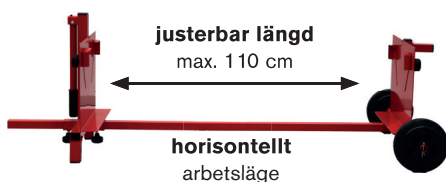

Lätt att flytta omkring.

Kan ställas in till rätt storlek.

Justerbara vinkeljärn  
som gör att boxen  
sitter fast ordentligt.

Passar till  
dispenserbox.

vertikal  
förvaringsposition

Art nr	Relaterade produkter
6365xx	Genomskinlig Täckplast
2070	Magnetisk folieskärare

### Smart Maskeringsapparat

Art nr 2061	Specifikationer
Produktstorlek (l x b x h)	120 x 54 x 44 cm
Dispenser storlek (l x w x h) (max)	110 x 24 x 24 cm
Vikt	8.5 kg

Colad utformar unika möjligheter för slutanvändare som satsar på att uppnå resultat inom arbets- och företagsprocedurer. Det innebär ökad trivsel på jobbet, effektivitet, hållbarhet, yrkeskunnighet och vinst. Colad, inventing more.