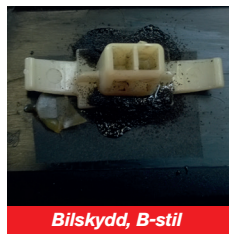

- fästpunkter för stötfångare
- bildörrshandtag av hårdplast
- fyllningar och omborningar
- återmonteringskruvar
- backspeglar
- lyftarhöljen
- grillar
- stötfångare.

Föremål återställs snabbt till sitt ursprungliga skick. Använd den på både synliga och dolda delar. Efter reparationen kan Magic Fix slipas och målas över. Utför en hållbar, ultrastark reparation på bara några sekunder.

### Magic Fix innehåll

Lim (A) 6 st 10 ml,  
förstärkningspulver (B) 2 st svart  
22 g och 1 st grå 22 g, 1 rött stift,  
1 handske, 1 applikator och en  
bruksanvisning.

Fästpunkter

Hårdplast

Bilskydd, B-stil