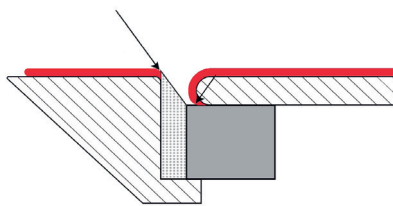

For **NEW**
opportunities...

Colad
inventing more

OnlyColad!

Diagonal skummaskeringstejp

Innovativ, diagonal skumtejp för jämna kanter.

Täta öppningar mellan paneler för att förhindra behov av omarbetning av hårda färglinjer med hjälp av vår innovativa diagonalt formade skumtejp. Enkel att applicera och ta bort utan att det blir några rester. Särskilt utformad för att hjälpa dig att skapa så jämna färgövergångar som möjligt, vilket förhindrar att panelerna behöver omarbetas. Spara tid och få ett så smidigt slutresultat som möjligt. Lämplig för användning i de minsta spalterna.

- Skapa felfria färgövergångar på svåråtkomliga ställen
- Eliminera hårda färglinjer utan ansträngning
- Spara tid genom att slippa merarbete
- Enkel att applicera och ta bort utan att det blir några rester

Perfekt kantskärpa utan inre oskärpa.

Diagonalt utformad så att färgen kan passera mot kanten.

Avlägsna det självhäftande arket med skyddspapper.

Colad diagonal skummaskeringstejp

Art.nr. 9080

(Per rulle, 38 m, i en dispenserbox.)