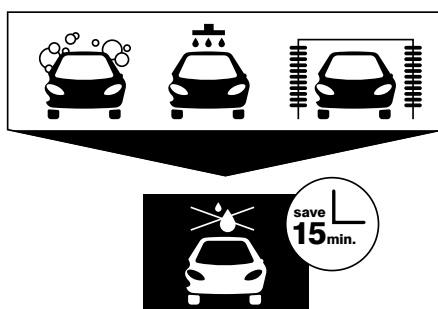

Colad WaterlessWash
Art.-Nr. 8000 - 5 Liter Kanister

Colad entwickelt einzigartige Möglichkeiten für Endverbraucher, die auf deren Erfolg innerhalb des Arbeits- und Betriebsprozesses gerichtet sind. Denken Sie dabei an zusätzlicher Freude an der Arbeit, Effizienz, Dauerhaftigkeit, Professionalität und Ertrag. Colad erfindet mehr.

Entscheiden Sie sich für die bislang schnellste reinigungs-lösung und reduzieren Sie Ihre Öko-Bilanz mit Colad WaterlessWash! **Bestellen Sie Ihr Colad WaterlessWash jetzt. Wenden Sie sich an Ihren örtlichen Colad-Händler oder schreiben Sie an verkauf@emm.com.**

COLAD IST EINE MARKE VON EMM INTERNATIONAL
EMM Deutschland GmbH, Auf der Wahnsbach 13, 56368
Katzenelnbogen (Deutschland) T +49(0)6486 9005-0
E verkauf@emm.com www.colad.de

emm
just add paint