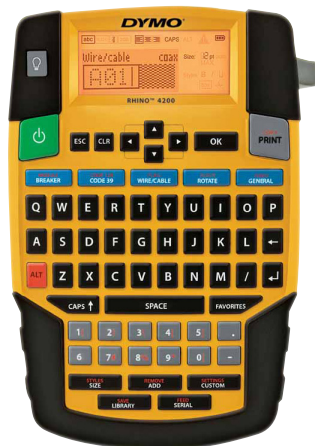

Etiqueteuse dymo rhino pro 4200

DESCRIPTION

Dymo® étiqueteuse Rhino 4200 AZERTY

Clavier AZERTY pour une saisie de texte facile et rapide.

Touches de raccourci pour la création et la mise en forme d'enrobages de fils/câbles, d'étiquettes drapeau, d'étiquettes codes-barres code 39 et code 128, d'étiquettes longueur fixe, générales et de disjoncteur.

Impression d'étiquettes force d'adhésion industrielle de 6 mm, 9 mm, 12 mm et 19 mm de large de plusieurs matériaux et couleurs plus impression directe de gaines thermorétractables.

Accès rapide aux étiquettes, symboles et termes récurrents grâce la touche « Favoris ».

Livrée avec 1 ruban vinyle blanc de 12 mm noir/blanc et 1 guide de démarrage rapide.

Fonctionne avec 6 piles alcalines AA (non fournies).

CARACTÉRISTIQUES TECHNIQUES

Marque : DYMO

Part number : S0955960

Autres caractéristiques :

Type d'étiquette : 6 - 19mm

Informations sur l'emballage :

Quantité : 1 pièce(s)

Design :

Couleur du produit : Noir, Jaune

Connectivité :

Connexion PC : Non

Puissance :