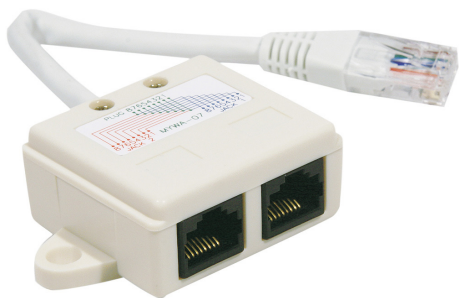

Doubleur de port RJ45 UTP CAT 5e - avec cordon

DESCRIPTION

Doubleur de prise RJ45

- Catégorie : CAT. 5e UTP
- 1 x RJ 45 mâle, vers 2 x RJ45 femelle
- Câblage : droit point à point
- Cordon : 10 cm
- Fixation : par vis

CARACTÉRISTIQUES TECHNIQUES

Marque : GÉNÉRIQUE

Part number : ECF-252470