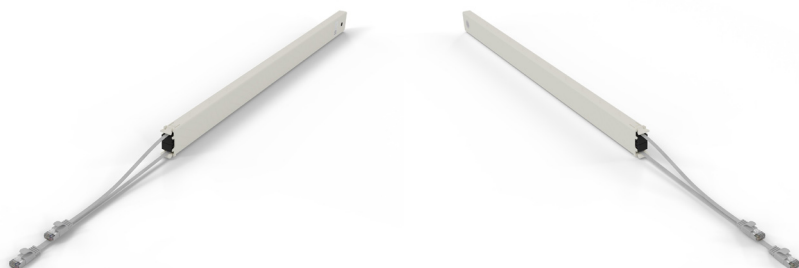

PATCHBOX ONE CASSETTE CAT6A STP GRIS 2,5 m 46U

DESCRIPTION

Construisez votre propre patchbox.one en remplissant votre baie avec jusqu'à 24 cassettes de câbles. Personnalisez votre solution en choisissant parmi différents types de câbles, couleurs, types de connecteurs et longueurs. Grâce à son système modulaire, vous pouvez échanger les cassettes en quelques secondes et ajuster facilement la baie selon vos besoins. Les câbles Cat.6a dans le cassette respectent les normes ISO et vous permettent d'alimenter vos appareils via PoE (STP) et PoE++ (UTP), ou bien d'opter pour des câbles en fibre optique ultra-flexibles et peu sensibles aux courbures, fabriqués avec la fibre Corning® ClearCurve®.

Connecteur 1 : RJ-45

Connecteur 2 : RJ-45

Connexion Ethernet, supportant l'alimentation via ce port (PoE) : Oui

Contacts du connecteur de placage : Or

Contenu de l'emballage : 1 x patchbox.one / Cassette / 46RU / STP / Grey

Couleur du produit : Gris

Forme du câble : Plat

Genre de connecteur 1 : Mâle

Genre de connecteur 2 : Mâle

Hauteur : 40 mm

Hauteur du colis : 50 mm

Humidité relative de fonctionnement (H-H) : 10 - 90%

Largeur : 18 mm

Largeur du colis : 47 mm

Longueur de câble : 2,5 m

Matériau conducteur : Cuivre

Matériau du manteau : Polyvinyl chloride (PVC)

Pays d'origine : Hongrie

Poids : 220 g

Poids du paquet : 310 g

Profondeur : 600 mm