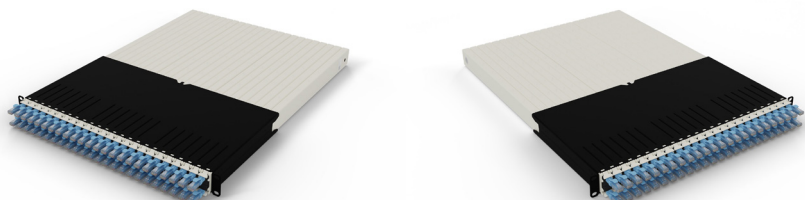

PATCHBOX ONE 24x CAT6A UTP BLEU 1,8 m 30U

DESCRIPTION

Le patchbox.one est la solution ultime de gestion des câbles pour votre baie réseau. Avec 24 câbles rétractables, il garde votre baie organisée sur le long terme, rendant votre infrastructure IT plus rentable. Grâce à cette solution tout-en-un, vous pouvez utiliser jusqu'à 50 % d'espace supplémentaire dans la baie, réduire considérablement les temps d'arrêt des serveurs et rendre l'installation, la maintenance et le dépannage jusqu'à 10 fois plus rapides. Nos câbles Cat.6a respectent les normes ISO et vous permettent d'alimenter vos équipements via PoE (STP) et PoE++ (UTP), ou bien de choisir des câbles en fibre optique ultra-flexibles et peu sensibles aux courbures, fabriqués avec la fibre Corning® ClearCurve®. Nos câbles Cat.6a sont disponibles en 8 couleurs différentes (noir, bleu, rouge, vert, jaune, blanc, gris et violet), et nos câbles en fibre optique sont proposés en versions OS2 et OM4 avec des connecteurs LC-LC et LC-SC.

CARACTÉRISTIQUES TECHNIQUES

Marque : PATCHBOX

Part number : PONE30UTPBL

Caractéristiques :

Couleur du produit : Bleu

Longueur de câble : 1,8 m

Câble standard : Cat6a

Blindage du câble : U/UTP (UTP)

Connecteur 1 : RJ-45

Connecteur 2 : RJ-45

Genre de connecteur 1 : Mâle

Genre de connecteur 2 : Mâle

Contacts du connecteur de placage : Or

Matériau du manteau : Polyvinyl chloride (PVC)

Forme du câble : Plat

Matériau conducteur : Cuivre

Standards réseau : IEEE 802.3bt

Taille des fils AWG : 30

Taux de transfert de données : 10000 Mbit/s

Rayon de courbure (min) : 1,2 cm

Contenu de l'emballage :

Quantité : 1 pièce(s)