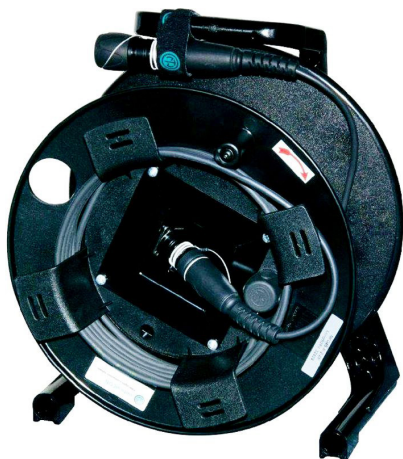

# CABLE NEUTRIK OPTICALCON ADVANCED DUO MONOMODE 150 M SUR ENROULEUR GT310

## DESCRIPTION

opticalCON ADVANCED DUO est un système de connexion fibre optique à connecteurs LC de NEUTRIK, typiquement utilisé pour le raccordement d'équipements. Grâce à ses obturateurs anti-poussière automatiques intégrés et à ses connecteurs robustes, les fibres sont constamment protégées de la poussière, et un grand nombre de cycles de connexion est garanti même dans des environnements difficiles. La compatibilité avec les connecteurs LC conventionnels, à l'avant comme à l'arrière des châssis des équipements, offre aux utilisateurs le choix entre des cordons de brassage LC standard économiques et des câbles opticalCON renforcés.

- Câble de terrain mobile opticalCON DUO à 2 fibres
- Robuste et léger
- Excellente rétention du câble grâce au fil d'aramide
- Gaine extérieure en PUR noir
- Disponible en multimode et monomode (PC ou APC)
- Homologué militaire