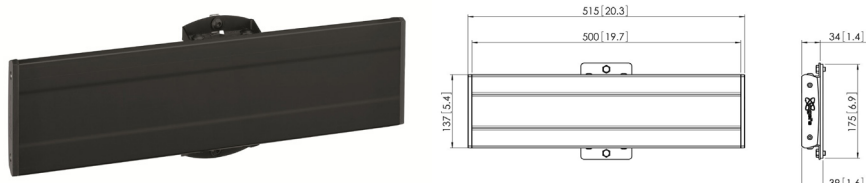

VOGEL'S Barre VESA horizontale PFB 3405 noire

DESCRIPTION

La référence Vogel's PFB 3405 est barre d'interface qui vous permet de créer une solution de montage adaptée à votre besoin.

Elle convient aux écrans de moyenne et grande taille pesant jusqu'à 80 kg avec un support de montage horizontal max. de 450 mm. Pour une solution complète de montage au plafond, il vous faudra combiner cette interface avec une plaque de plafond de la série Connect-it (PUC 1060/ 1070/ 1080/ 1090), un tube Connect-it (PUC 2508/ 2515/ 2530) et des bandes d'interface d'écran Connect-it (PFS 3303/ 3304/ 3305/ 3306/ 3308/ 3311).

Caractéristiques :

- Couleur : noire
- Certifié TÜV : oui
- Poids max supporté sur poteau : 160 kg
- Poids max supporté au mur : 53 kg
- VESA horizontale : de 100 à 450 mm
- Longueur totale de la barre : 515 mm

CARACTÉRISTIQUES TECHNIQUES

Marque : VOGEL'S

Part number : 7234050

Caractéristiques :

Type de produit : Adaptateur de colonne

Couleur du produit : Noir, Blanc

Poids et dimensions :

Hauteur : 137 mm

Largeur : 515 mm

Profondeur : 30 mm

Informations sur l'emballage :

Hauteur du colis : 198 mm

Largeur du colis : 535 mm

Poids du paquet : 1 kg

Profondeur du colis : 74 mm

Données logistiques :