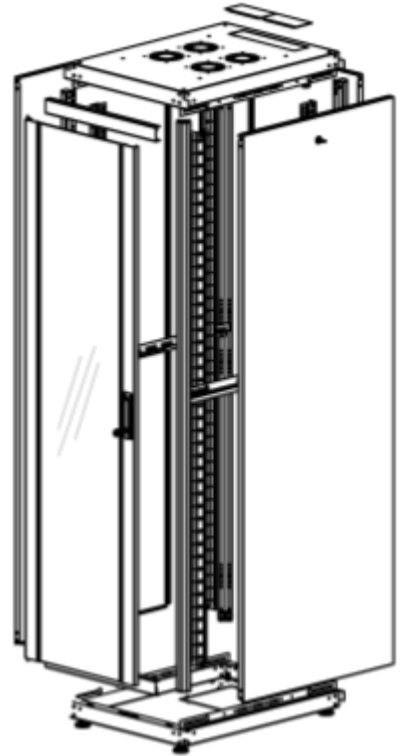

## DESCRIPTIF DE LA BAIE

- ▶ 1 structure rigide, largeur 600 mm et profondeur 800 mm, à assembler ;
- ▶ 1 porte avant verre securit , avec poignée et verrou, ouverture à 120° ;
- ▶ 1 panneau arrière tôle pleine, avec verrou ;
- ▶ 4 montants 19'' avec numérotation des U, réglables en profondeur ;
- ▶ 2 flancs amovibles avec verrous ;
- ▶ 6 passages de câbles hauts et bas (voir plan) ;
- ▶ Pré-perçage du toit pour fixer jusqu'à 4 ventilateurs ;

A MONTER  
SOI-MÊME

Largeur = 600 mm  
Profondeur = 600 mm  
Hauteur = 26U – 36U – 42U – 47U  
Charge utile = 800 kg  
Indices de protection = IP20 IK07

EN 61587-1:2012  
IEC 297-1 & IEC 297-2  
EN 60950-1:2006  
RoHS compliant  
100% recyclable

**Porte avant en verre securit en standard**

**Des U numérotés**

Chacun des 4 montants 19'' est numéroté de haut en bas et de bas en haut

**Un accès total et sécurisé**

L'intérieur de la baie est accessible par l'avant, l'arrière et les cotés. Chaque accès est équipé de verrou. Elle offre également plusieurs passages de câbles (en haut et en bas de la baie) et des pré-perçage afin d'optimiser l'extraction d'air des ventilateurs.

## VUES ECLATEES & DIMENSIONS

VUE AVANT

VUE LATÉRALE

VUE ARRIÈRE

VUE ECLATÉE

VUE DU DESSUS

VUE DU DESSOUS