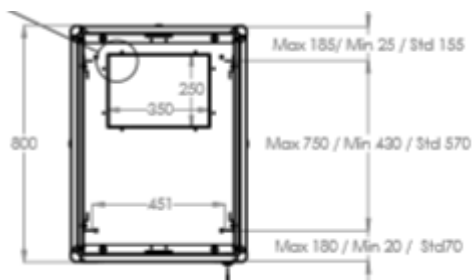

## DESCRIPTIF DE LA BAIE

- ▶ 1 structure rigide, largeur 600 mm et profondeur 800 mm, à assembler ;
- ▶ 1 porte avant verre securit , avec poignée et verrou, ouverture à 120° ;
- ▶ 1 panneau arrière tôle pleine, avec verrou ;
- ▶ 4 montants 19'' avec numérotation des U, réglables en profondeur ;
- ▶ 2 flancs amovibles avec verrous ;
- ▶ 6 passages de câbles hauts et bas (voir plan) ;
- ▶ Pré-perçage du toit pour fixer jusqu'à 4 ventilateurs ;

A MONTER  
SOI-MÊME

Largeur = 600 mm  
Profondeur = 600 mm  
Hauteur = 26U – 36U – 42U – 47U  
Charge utile = 800 kg  
Indices de protection = IP20 IK07

EN 61587-1:2012  
IEC 297-1 & IEC 297-2  
EN 60950-1:2006  
RoHS compliant  
100% recyclable

## VUES ECLATEES & DIMENSIONS

VUE AVANT

VUE LATÉRALE

VUE ARRIÈRE

VUE ECLATÉE

VUE DU DESSUS

VUE DU DESSOUS

# Baies Professionnelles En Kit - 600 x 800