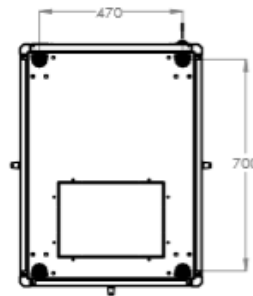

A MONTER  
SOI-MÊME

Largeur = 600 mm  
Profondeur = 600 mm  
Hauteur = 26U – 36U – 42U – 47U  
Charge utile = 800 kg  
Indices de protection = IP20 IK07

EN 61587-1:2012  
IEC 297-1 & IEC 297-2  
EN 60950-1:2006  
RoHS compliant  
100% recyclable

## VUES ECLATEES & DIMENSIONS

VUE AVANT

VUE LATÉRALE

VUE ARRIÈRE

VUE ECLATÉE

VUE DU DESSUS

VUE DU DESSOUS

# Baies Professionnelles En Kit - 600 x 800

### Baies Professionnelles En Kit 19" Largeur = 600mm Profondeur = 800 mm

Référence Azenn	Désignation	Dimensions LxPxH* (mm)	h en U	Poids (kg)	Coloris (RAL)
BEPF26U6080BL132FLT	Baie 26U 600 x 800 noire à monter soi-même - Porte AV verre - Panneau AR tôle pleine - 2 flancs - 4 montants - Livré en kit	600x800x1299	26	52	Noir 9005
BEPF36U6080BL132FLT	Baie 36U 600 x 800 noire à monter soi-même - Porte AV verre - Panneau AR tôle pleine - 2 flancs - 4 montants - Livré en kit	600x800x1744	36	63	Noir 9005
BEPF42U6080BL132FLT	Baie 42U 600 x 800 noire à monter soi-même - Porte AV verre - Panneau AR tôle pleine - 2 flancs - 4 montants - Livré en kit	600x800x2010	42	82	Noir 9005
BEPF47U6080BL132FLT	Baie 47U 600 x 800 noire à monter soi-même - Porte AV verre - Panneau AR tôle pleine - 2 flancs - 4 montants - Livré en kit	600x800x2232	47	110	Noir 9005