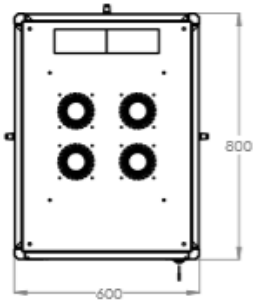

A MONTER  
SOI-MÊME

Largeur = 600 mm  
Profondeur = 600 mm  
Hauteur = 26U – 36U – 42U – 47U  
Charge utile = 800 kg  
Indices de protection = IP20 IK07

EN 61587-1:2012  
IEC 297-1 & IEC 297-2  
EN 60950-1:2006  
RoHS compliant  
100% recyclable

## VUES ECLATEES & DIMENSIONS

VUE AVANT

VUE LATÉRALE

VUE ARRIÈRE

VUE ECLATÉE

VUE DU DESSUS

VUE DU DESSOUS