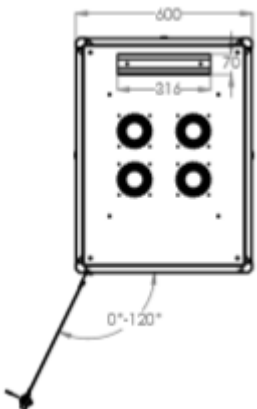

A MONTER  
SOI-MÊME

Largeur = 600 mm  
Profondeur = 600 mm  
Hauteur = 26U – 36U – 42U – 47U  
Charge utile = 800 kg  
Indices de protection = IP20 IK07

EN 61587-1:2012  
IEC 297-1 & IEC 297-2  
EN 60950-1:2006  
RoHS compliant  
100% recyclable

## VUES ECLATEES & DIMENSIONS

VUE AVANT

VUE LATÉRALE

VUE ARRIÈRE

VUE ECLATÉE

VUE DU DESSUS

VUE DU DESSOUS