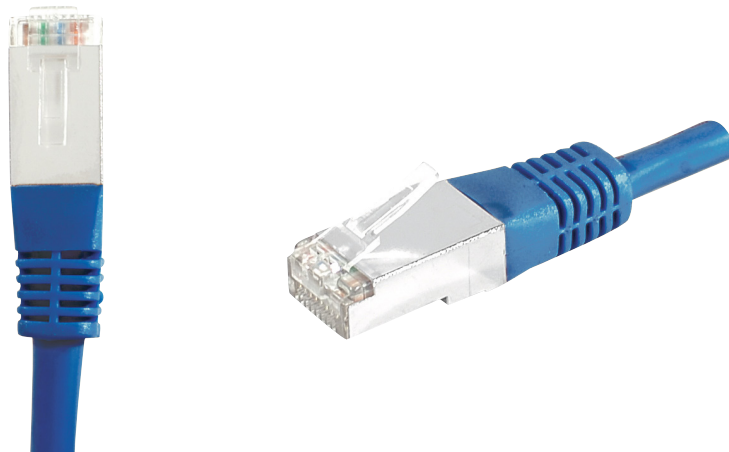

Cordon RJ45 catégorie 6A S/FTP bleu - 7.5 m

DESCRIPTION

CORDON PATCH BLINDE CAT 6A S/FTP cuivre

Ce cordon réseau RJ45 catégorie CAT.6A Classe EA, vous permet de transmettre des données à des fréquences jusqu'à 500 MHz, et à des débits jusqu'à 10 Gbps.

L'expression S/FTP indique qu'il dispose d'un blindage général, et d'un blindage individuel par paire. Le blindage général est assuré par une tresse de cuivre étamé, et le blindage de chaque paire par une feuille d'aluminium. Ce type de cordons offre le niveau de blindage le plus élevé, et permet une très bonne immunité aux perturbations extérieures, et donc des débits maximum garantis.

Son conducteur est exclusivement composé de cuivre, et sa conductivité est donc optimale, garant de performances les plus élevées. Ce type de cordons est préconisé pour les applications PoE jusqu'à 30 W (PoE+).

La gaine de ce cordon est en PVC, pour un usage intérieur exclusivement.

Ce cordon est conforme avec la norme ANSI/TIA 568 et est garanti pendant une durée de 20 ans.

Catégorie : CAT. 6A

Fréquence : 500 MHz