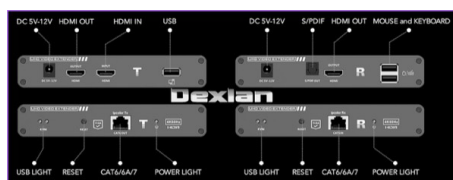

DEXLAN PROLONGATEUR KVM HDMI 4K / USB Zéro Latence 4K@60Hz 70m

DESCRIPTION

Accédez jusqu'à 70m de distance à votre PC HDMI 4k / USB

Le kit de prolongateur DEXLAN HDMI 4k/USB permet de dupliquer votre écran HDMI et clavier/souris USB jusqu'à 70m de votre ordinateur en reliant les 2 boîtiers émetteur/récepteur par un simple cordon RJ45, Catégorie 6 ou supérieur.

Le prolongateur DEXLAN HDMI 4k/USB utilise un signal propriétaire de nouvelle génération "iPcolor" réduisant complètement la latence entre les 2 affichages, local et distant, et supportant les résolutions HDR 4k60Hz 4.4.4.

Spécifications :

- Ports sur émetteur :

2 ports HDMI 2.0 Femelle 'In' et 'Loop'

1 port USB type A Femelle (liaison PC avec cordon USB A/A 1.20m fourni)

1 port RJ45 'Link'

1 port d'alimentation 5V 1A ((prévoir bloc d'alimentations en option - ref 801125)

1 bouton Reset

- Ports sur récepteur :

1 port HDMI 2.0 Femelle

2 ports USB type A (pour clavier et souris USB)

1 port RJ45 'Link'

1 port d'alimentation 5V 2A (prévoir bloc d'alimentations en option - ref 801125)