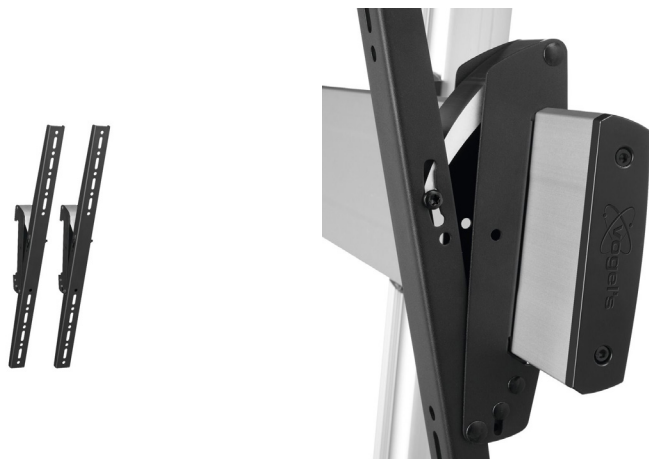

VOGEL'S Barre VESA verticale PFS 3306 fixe & inclinable, 80 kg

DESCRIPTION

La référence Vogel's PUC 3306 est une languette d'interface d'écran. Elle fait partie du système modulaire Connect-it qui vous permet de créer votre propre solution de montage au plafond pour les écrans de moyenne et grande taille.

La languette est adaptée aux écrans de taille moyenne et grande pesant jusqu'à 80 kg avec un support de montage vertical max. de 600 mm.

Pour une solution complète de montage au plafond, il vous faudra combiner ces languettes d'interface d'écran avec des plaques de plafond de la série Connect-it (PUC 1060/ 1070/ 1080/ 1090), un tube Connect-it (PUC 2508/ 2515/ 2530) et une barre d'interface Connect-it (PFB 3405/ 3407/ 3409/ 3411).

Caractéristiques :

- Couleur : noire
- Certifié TÜV : oui
- Inclinaison : jusqu'à 20°
- Poids max supporté : 80 kg
- VESA vertical : de 200 à 600 mm
- Hauteur totale de la languette : 630 mm

CARACTÉRISTIQUES TECHNIQUES

Marque : VOGEL'S

Part number : 7233060

Caractéristiques :

Couleur du produit : Noir

Capacité de charge maximale : 80 kg

Poids et dimensions :

Largeur : 41 mm

Profondeur : 52 mm