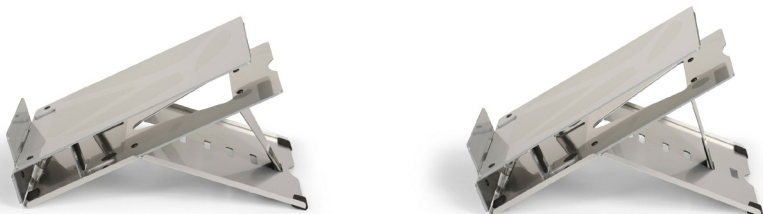

BAKKERELKHUIZEN Support de PC Ergo-Q 260

DESCRIPTION

Ergo-Q 260

L'aluminium Hylite de haute qualité le rend aussi léger et mobile qu'aucun autre. L'Ergo-Q 260 avec porte-documents intégré et rabattable peut être installé en un rien de temps !

Installation rapide.

L'Ergo-Q 260 se déploie facilement et se met en place en quelques secondes. Il suffit d'insérer le connecteur rond dans l'un des cinq emplacements et de le régler à la hauteur optimale. Vous pouvez maintenant placer facilement votre ordinateur portable derrière le porte-documents intégré. Le support stable et les pieds antidérapants situés sur la face inférieure garantissent une installation de travail solide vous permettant d'utiliser votre ordinateur portable sur n'importe quelle surface.

CARACTÉRISTIQUES TECHNIQUES

Marque : BAKKERELKHUIZEN

Part number : BNEQ260

Design :

Type de produit : Supports de Laptop

Couleur du produit : Gris

Matériel : Aluminium

Compatibilité de dimension d'écran de notebook minimum : 25,4 cm (10«)

Compatibilité de dimension d'écran de notebook maximum : 40,6 cm (16«)

Surface antidérapante : Oui

Capacité de charge maximale : 3 kg

Ergonomie :

Pliable : Oui

Réglable : Oui

Réglage de la hauteur : 115 - 190 mm