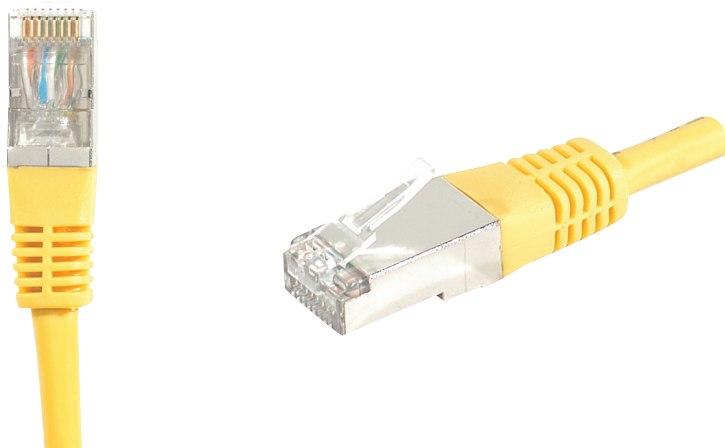

Cordon RJ45 catégorie 6A S/FTP jaune - 15 m

DESCRIPTION

CORDON PATCH BLINDE CAT 6A S/FTP cuivre

Ce cordon réseau RJ45 catégorie CAT.6A Classe EA, vous permet de transmettre des données à des fréquences jusqu'à 500 MHz, et à des débits jusqu'à 10 Gbps.

L'expression S/FTP indique qu'il dispose d'un blindage général, et d'un blindage individuel par paire. Le blindage général est assuré par une tresse de cuivre étamé, et le blindage de chaque paire par une feuille d'aluminium. Ce type de cordons offre le niveau de blindage le plus élevé, et permet une très bonne immunité aux perturbations extérieures, et donc des débits maximum garantis.

Son conducteur est exclusivement composé de cuivre, et sa conductivité est donc optimale, garant de performances les plus élevées. Ce type de cordons est préconisé pour les applications PoE jusqu'à 30 W (PoE+).

La gaine de ce cordon est en PVC, pour un usage intérieur exclusivement.

Ce cordon est conforme avec la norme ANSI/TIA 568 et est garanti pendant une durée de 20 ans.

Catégorie : CAT. 6A

Fréquence : 500 MHz