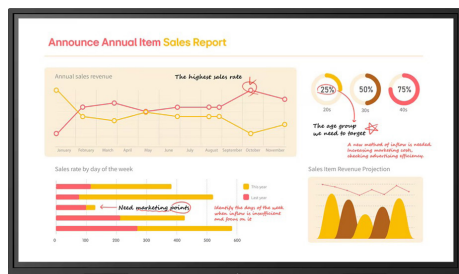

LG - Afficheur tactile 65" UHD 65TR3BQ

DESCRIPTION

Les points forts :

- LG CreateBoard intègre une technologie multi-touch capable de détecter jusqu'à 40 points de contact simultanément, facilitant les interactions et gestes de plusieurs utilisateurs à la fois. Idéale pour le travail collaboratif.
- LG CreateBoard offre une sensation tactile réaliste avec une prise en charge de la résolution 4K, permettant une écriture fluide et naturelle, où chaque détail reste net et précis.
- Modèle : 65TR3BQ
- Taille de l'écran : 65"
- Résolution : 3840 x 2160 (UHD)
- Luminosité : 350nit
- Connectique : HDMI
- Format : 16:9

Autres caractéristiques produit :

- VESA (mm) : 600 x 400
- Poids net : 32.1 kg

CARACTÉRISTIQUES TECHNIQUES

Marque : LG

Part number : 65TR3BQ