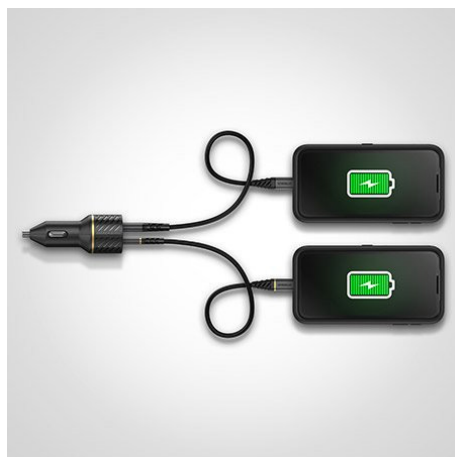

OTTERBOX adaptateur d'alimentation pour voiture - USB - 12 Watt

DESCRIPTION

Alimentez vos appareils RAPIDEMENT avec les chargeurs de voiture premium à chargement rapide OtterBox. Conçus durablement pour vous accompagner dans vos prochains voyages, ces chargeurs ont été soumis à des tests de chutes et de vibration, et disposent d'un extérieur renforcé. Disposant d'un design compact et intelligent, ce chargeur de voiture est pourvu d'un double port USB permettant la recharge de plusieurs appareils. Toutes les Otterbox Mobile Power Solutions ont été savamment conçues pour fonctionner ensemble. Elles inspirent la confiance, permettent d'encourager les connexions et instaurent un sentiment d'assurance pour profiter de tout ce que la journée a à offrir. Il s'agit d'une conception intégralement pensée pour vous permettre de rester connecté aux personnes, aux endroits et aux instants qui vous sont les plus précieux. OtterBox, la marque la plus fiable, s'appuie sur plus de 20 années d'expertise mobile en tant que leader de l'industrie afin de maîtriser la recharge mobile.

Plus produit :

- Avec une puissance de 18W, la charge via Power Delivery est 3.6 x plus rapide que la charge standard USB-A de 5W
- Testé de façon rigoureuse
- recharger plusieurs appareils
- Compatible avec la technologie de chargement rapide

Type de chargeur : Auto

Design :

Couleur du produit : Blanc

Voyants : Oui

Puissance :

Tension d'entrée : 12 - 24 V

Puissance max : 24 W

Tension de sortie (max) : 5 V