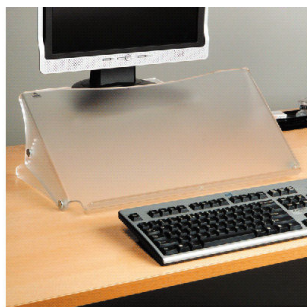

DATAFLEX Ergodoc + porte copie A3 - Hauteur réglable 49401

DESCRIPTION

Pour un plus grand confort d'utilisation.
Porte copie A3.
Rangement du clavier sous le porte copie.
Modèle anti reflet.
dimension : 536x270x136-206 mm.
Hauteur réglable de 136 à 206 mm en 6 niveaux.

CARACTÉRISTIQUES TECHNIQUES

Marque : DATAFLEX

Part number : 49.401

Caractéristiques :

Format : A3

Matériel : Acrylique

Capacité de charge maximale : 6 kg

Réglage de la hauteur : 136 - 206 mm

Poids et dimensions :

Largeur : 563 mm

Profondeur : 269 mm

Hauteur : 204 mm

Épaisseur : 5 mm

Poids : 1,22 kg

Largeur du colis : 580 mm

Profondeur du colis : 295 mm

Hauteur du colis : 115 mm

Couleur du produit : Transparent

Quantité : 1 pièce(s)

Dimensions (LxPxH) : 536 x 270 x 206 mm

Détails techniques :

Code du système harmonisé : 83040000