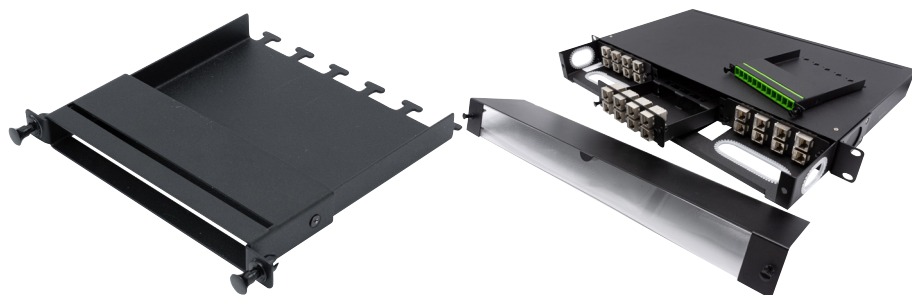

Cassette à équiper - 12 ports fibre SC LC pour panneau modulaire 258171

DESCRIPTION

Cassette de 12 emplacements de traversées fibre optique pour panneau de brassage modulaire

- Nombre de cassettes : de 1 à 6 cassettes par panneau modulaire
- Nombre de ports maximum par cassette : jusqu'à 12 emplacements de traversées LC duplex ou SC simplex
- Nombre de ports maximum par panneau modulaire : jusqu'à 72 emplacements de traversées LC duplex ou 144 LC simplex ou 72 SC simplex
- Peut être combiné avec des cassettes keystone (RJ45)
- Cassette à verrouillage rapide
- Support arrière de câbles sur chaque cassette
- Cassette vendue vide, sans connecteur
- A utiliser avec le panneau de brassage modulaire (Réf. 258171)
- Nécessite des traversées optiques sans patte latérale percée

CARACTÉRISTIQUES TECHNIQUES

Marque : GENERIQUE

Part number : ECF-258173