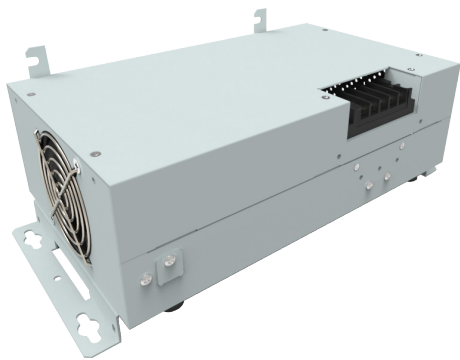

Chargeur externe de batterie pour onduleur Keor DK 1kVA à 3k

DESCRIPTION

CARACTÉRISTIQUES TECHNIQUES

Marque : LEGRAND

Part number : 311379