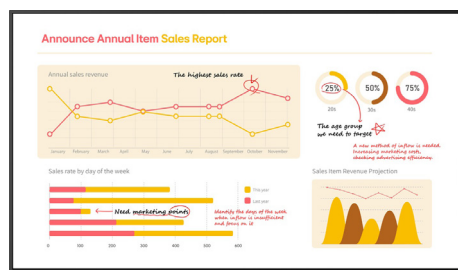

# LG - Afficheur tactile 86" UHD 86TR3BQ

Caractéristiques principales :

- Modèle : 86TR3BQ
- Taille de l'écran : 86"
- Résolution : 3840 × 2160 (UHD)
- Luminosité : 350 nits (typ.)
- Format : 16:9
- Connectique : HDMI (3), USB Type-C, USB 3.0 (4), RJ45, RS-232C
- VESA (mm) : 800 × 600
- Poids net : 51 kg