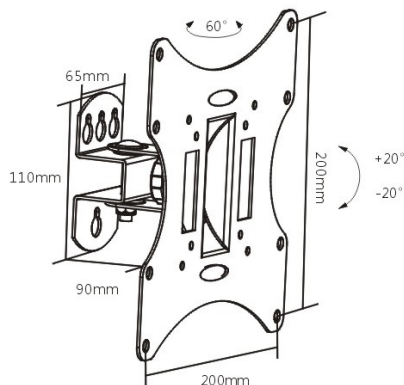

Support mural inclinable pour écrans 23-42'

DESCRIPTION

Ce support mural, simple à installer, conviendra parfaitement à l'installation de votre écran.

Diagonale de l'écran : de 23 à 42"

VESA : 75 x 75, 100 x 100, 200 x 100, 200 x 200

Poids de l'écran supporté : 30 kg

Inclinaison : +/-20° (verticale) - +/-30° (horizontale)

Rotation : non

Distance mur / écran : 90 mm

Niveau à bulle : non

Rangement des câbles : non

Couleur : noir

Les diagonales sont données à titre indicatif. Seuls le VESA et le poids supporté donnent une indication précise sur la compatibilité avec un écran.

CARACTÉRISTIQUES TECHNIQUES

Marque : GENERIQUE

Part number : ECF-903064

Support :

Type : Au mur

Type fixation bureau : -

Type de fixation au sol : -

Inclinaison verticale : +/-20°

Inclinaison horizontale : +/-30°

Rotation : Non

Couleur : Noir

Distance Mur/Ecran (mm) : 90

Matériau : Acier

Hauteur support (mm) : -

Antivol : Non

Système de rangement des câbles : Non