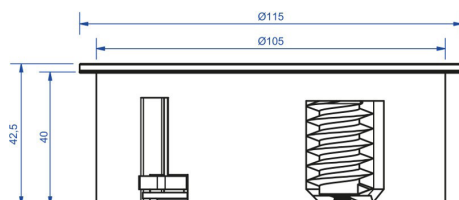

### DESCRIPTION

Multiprise encastrable pour table ou bureau

- Produit lauréat du concours Red Dot Design 2012
- Prises totalement dissimulables par rotation
- Equipée de 2 prises secteur françaises 2P+T avec sécurité enfant
- Diamètre total : 115 mm
- Diamètre de perçage : 105 mm
- Profondeur d'installation : 40 mm
- Convient pour un plateau d'épaisseur 20 à 40 mm
- Finition : acier inoxydable
- Fournie avec cordon secteur de 2,0 m

### CARACTÉRISTIQUES TECHNIQUES

Marque : BACHMANN

Part number : 931.000