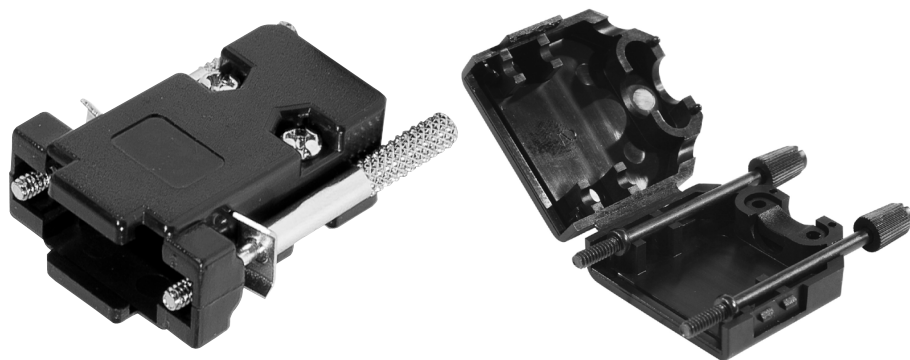

Capot DB9 - plastique noir à vis longues

DESCRIPTION

Capot plastique pour connecteur SUB-D

Réalisez vos propres cordons vidéo !

- Capot en 2 parties, fourni avec visserie (vis longues)
- Matière : ABS
- Convient aux connecteurs SUB-D DB-9 et HD-15
- Assemblage facile
- Conditionnement individuel

CARACTÉRISTIQUES TECHNIQUES

Marque : GÉNÉRIQUE

Part number : ECF-713091