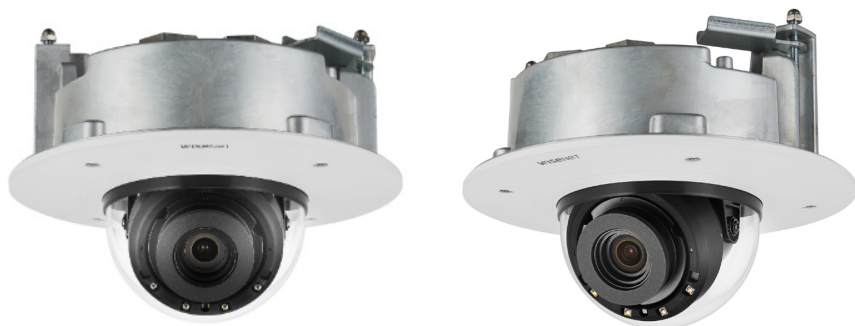

Caméra Wisenet X POWERED

DESCRIPTION

CARACTÉRISTIQUES TECHNIQUES

Marque : HANWHA

Part number : XND-8082RF

Représentation / réalisation :

Type : Caméra de sécurité IP

Installation prise en charge : Intérieure et extérieure

Nombre de langues : 17

Design :

Format : Dôme

Type de montage : Plafond

Couleur du produit : Blanc

Matériau du boîtier/corps : Aluminium

Code (IP) Internationale Protection : IP52

Code IK : IK10

Anti-buée : Oui

Caméra :

Commande de panoramique de la caméra : Oui

Commande de inclinaison de la caméra : Oui

Illumination minimum : 0,05 lux

Angle de rotation : 355°

Angle de vue de l'objectif, horizontal : 114°
Angle de vue de l'objectif, vertical : 62°
Angle de vue de l'objectif, diagonal : 133°
Angle d'inclinaison : 45 - 85°
Panoramique : 0 - 360°
Balance des blancs : ATW, AWC, Intérieure, Manuel, Extérieure
Type obturateur de la caméra : Électronique
Vitesse d'obturation de l'appareil photo : 1/5 - 1/12000 s

Vision de nuit :

Vision nocturne : Oui
Distance de vision nocturne : 40 m
Type de LED : IR

Vidéo :

Résolution maximale : 3328 x 1872 pixels
Total des megapixels : 6 MP
Format vidéo pris en charge : H.264, H.265, M-JPEG
Formats de compression visuels : H.264, H.265, M-JPEG
Résolutions graphiques prises en charge : 320 x 240, 640 x 360, 640 x 480 (VGA), 720 x 480, 720 x 576, 800 x 448, 800 x 600 (SVGA), 1024 x 768 (XGA), 1280 x 1024 (SXGA), 1280 x 720 (HD 720), 1280 x 960, 1600 x 1200 (UXGA), 1920 x 1080 (HD 1080), 2592 x 1944, 2688 x 1520, 3072 x 1728
Nombre d'images par seconde : 30 ips
Diffusion vidéo : Oui
Réduction du bruit : Oui
Compensation de luminosité : Oui
Compensation de surbrillance (HLC) : Oui
Contrôle de débit binaire : Constant Bit Rate (CBR)/Variable Bit Rate (VBR)
Défilement et miroir : Oui
Masquage des données personnelles : Oui
Stabilisateur d'image : Oui