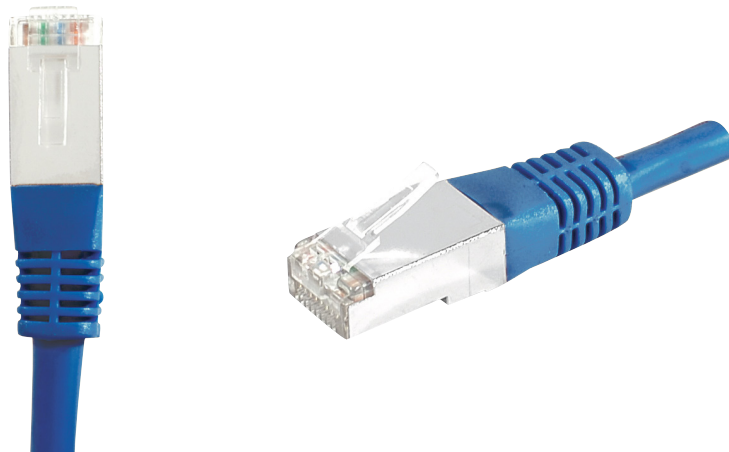

## Cordon RJ45 catégorie 6A S/FTP bleu - 10 m

### DESCRIPTION

CORDON PATCH BLINDE CAT 6A S/FTP cuivre

Ce cordon réseau RJ45 catégorie CAT.6A Classe EA, vous permet de transmettre des données à des fréquences jusqu'à 500 MHz, et à des débits jusqu'à 10 Gbps.

L'expression S/FTP indique qu'il dispose d'un blindage général, et d'un blindage individuel par paire. Le blindage général est assuré par une tresse de cuivre étamé, et le blindage de chaque paire par une feuille d'aluminium. Ce type de cordons offre le niveau de blindage le plus élevé, et permet une très bonne immunité aux perturbations extérieures, et donc des débits maximum garantis.

Son conducteur est exclusivement composé de cuivre, et sa conductivité est donc optimale, garant de performances les plus élevées. Ce type de cordons est préconisé pour les applications PoE jusqu'à 30 W (PoE+).