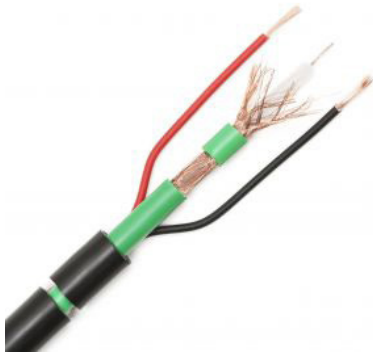

## KOALA-1075K - Cable hybride composé de 1 KX6 + 2x0,75 gaine noire ou blanche

### DESCRIPTION

KOALA 1075KN est un câble hybride composé d'un câble coaxial KX6A et d'un 2x0.75 mm<sup>2</sup> permettant d'alimenter une caméra en signal et en énergie.

### CARACTÉRISTIQUES TECHNIQUES

Marque : TESCA

Part number : KOALA-1075K