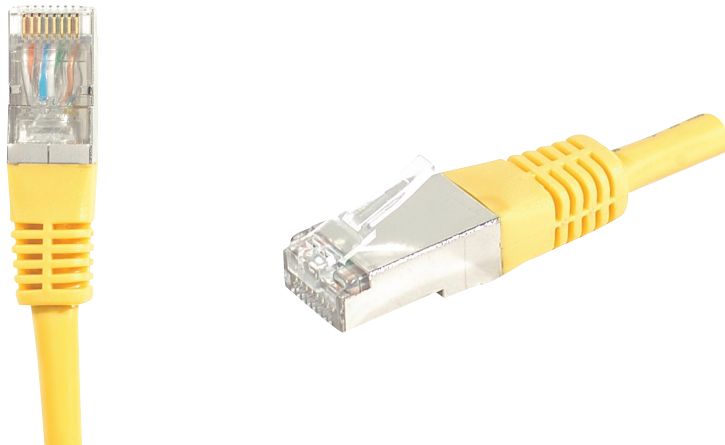

Cordon RJ45 catégorie 6A S/FTP jaune - 7.5 m

DESCRIPTION

CORDON PATCH BLINDE CAT 6A S/FTP cuivre

Ce cordon réseau RJ45 catégorie CAT.6A Classe EA, vous permet de transmettre des données à des fréquences jusqu'à 500 MHz, et à des débits jusqu'à 10 Gbps.

L'expression S/FTP indique qu'il dispose d'un blindage général, et d'un blindage individuel par paire. Le blindage général est assuré par une tresse de cuivre étamé, et le blindage de chaque paire par une feuille d'aluminium. Ce type de cordons offre le niveau de blindage le plus élevé, et permet une très bonne immunité aux perturbations extérieures, et donc des débits maximum garantis.

Son conducteur est exclusivement composé de cuivre, et sa conductivité est donc optimale, garant de performances les plus élevées. Ce type de cordons est préconisé pour les applications PoE jusqu'à 30 W (PoE+).

La gaine de ce cordon est en PVC, pour un usage intérieur exclusivement.

Ce cordon est conforme avec la norme ANSI/TIA 568 et est garanti pendant une durée de 20 ans.

Catégorie : CAT. 6A

Fréquence : 500 MHz