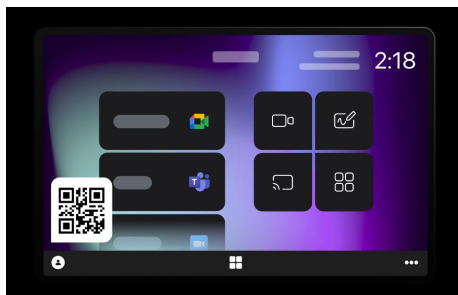

LICENCE PERPETUELLE OEM HUAWEI IDEAROOM

DESCRIPTION

LA solution ultime pour les visioconférences Cloud sur Huawei IdeaHub

Huawei ideaRoom est un logiciel Windows (nécessite un OPS sur l'IdeaHub) permettant de centraliser les applications de visioconférence les plus utilisées sur le marché parmi lesquelles : Teams, Google Meet, Webex, Zoom...

Elle effectue une connexion unique au calendrier utilisé (Office365, Exchange, Google) et vous permet de centraliser toutes les réunions de tous les services cloud installés.

IdeaRoom utilise nativement les périphériques de l'IdeaHub pour une expérience ultime de visio.

L'IdeaRoom facilite aussi le partage de contenu depuis un ordinateur ou un appareil mobile via une app

ideaRoom est compatible Miracast, Google Cast, and Apple Airplay mais aussi Barco Clicshare.

IdeaRoom complète aussi l'offre des services Cloud avec un espace de travail collaboratif de type tableau blanc.