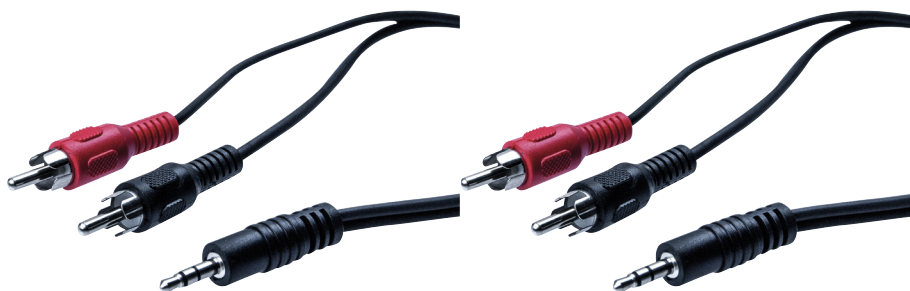

Cordon stéréo Jack 3.5 mm vers 2 x RCAM noir - 3 m

DESCRIPTION

Cordon audio stéréo jack 3.5mm / 2 x RCA

Typiquement, il permet de relier une sortie audio (carte-son) vers 2 enceintes amplifiées

Connecteurs en nickel

Connecteurs RCA rouge et blanc pour faire concorder les voies gauche et droite

CARACTÉRISTIQUES TECHNIQUES

Marque : GÉNÉRIQUE

Part number : ECF-108549

Caractéristiques principales :

Type connectique : Cordon

Signal : Audio

Type connecteur A : Jack 3.5 mm

Type connecteur B : RCA

Genre connecteur A : Mâle

Genre connecteur B : Mâle

Longueur (m) : 3

Couleur : Noir

Caractéristiques secondaires :

Matériau : Nickel

OR : Non