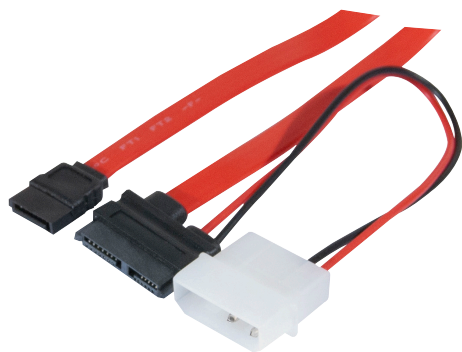

## Câble Slim SATA (CD/DVD) vers SATA - 50 cm

### DESCRIPTION

Ce câble permet de transformer la connectique slim-SATA d'un lecteur optique (CD/DVD) slim en connectique SATA standard avec alimentation.

L'utilisation de cet adaptateur est transparente pour les systèmes d'exploitation (PC, Mac, Linux), pas de pilotes requis.

Caractéristiques principales :

- Connecteur(s) côté lecteur optique de type Slim SATA
- Connecteur(s) côté carte mère de type SATA 7 points (Data) et Molex 4 points (Alim)
- Longueur du câble : 50 cm

### CARACTÉRISTIQUES TECHNIQUES

Marque : GÉNÉRIQUE

Part number : ECF-146330

**Caractéristiques principales :**

Signal : Data

Type connectique : Cordon

Type de câble : Adaptateur / Câble Slim SATA

Type connecteur A : Slim SATA