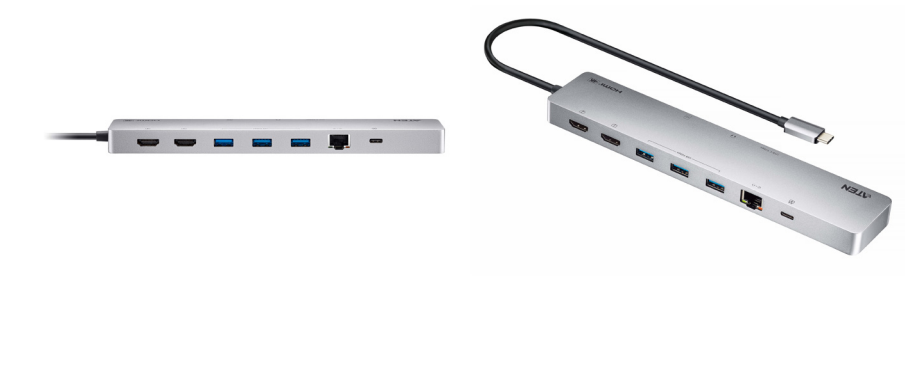

ATEN UH3240 station d'accueil USB-C 11 en 1 Dual HDMI PD100W

DESCRIPTION

CARACTÉRISTIQUES TECHNIQUES

Marque : ATEN

Part number : UH3240-AT

Connectivité :

Interface de l'hôte : USB Type-C

Interfaces Hub : 35mm, HDMI, RJ-45, USB 3.2 Gen 1 (3.1 Gen 1) Type-A, USB 3.2 Gen 1 (3.1 Gen 1) Type-C

Quantité de ports de type A USB 3:2 Gen 1 (3:1 Gen 1) : 3

Quantité de ports de type C USB 3:2 Gen 1 (3:1 Gen 1) : 1

Quantité de ports HDMI : 2

Combo casque / microphone Port : Oui

Nombre de port ethernet LAN (RJ-45) : 1

Quantité de ports : 11

Emplacement pour lecteur de carte : 2

Cartes mémoire compatibles : MicroSD (TransFlash), MicroSDHC, MicroSDXC, SD, SDHC, SDXC

Caractéristiques :

Taux de d'actualisation maximal : 60 Hz

Résolution maximum (HDMI) : 3840 x 2160 pixels

Couleur du produit : Argent

Matériau du boîtier/corps : Aluminium

Capacité de puissance USB : Oui

Délivrance de la puissance USB jusqu'à : 100 W

Révision de la délivrance de la puissance USB : 3.0