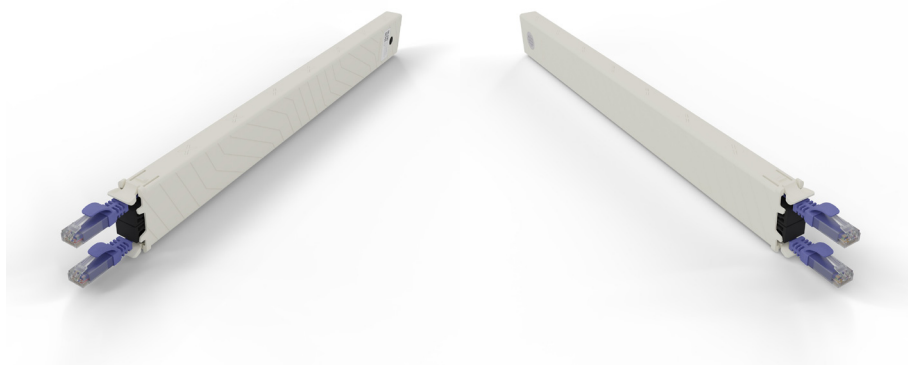

## DESCRIPTION

Construisez votre propre patchbox.one en remplissant votre baie avec jusqu'à 24 cassettes de câbles. Personnalisez votre solution en choisissant parmi différents types de câbles, couleurs, types de connecteurs et longueurs. Grâce à son système modulaire, vous pouvez échanger les cassettes en quelques secondes et ajuster facilement la baie selon vos besoins. Les câbles Cat.6a dans le cassette respectent les normes ISO et vous permettent d'alimenter vos appareils via PoE (STP) et PoE++ (UTP), ou bien d'opter pour des câbles en fibre optique ultra-flexibles et peu sensibles aux courbures, fabriqués avec la fibre Corning® ClearCurve®.

## CARACTÉRISTIQUES TECHNIQUES

Marque : PATCHBOX

Part number : CONEX8UTPVI

Blindage du câble : U/UTP (UTP)

Câble standard : Cat6a

Câbles inclus : LAN (RJ-45)

Certification : ISO/IEC 11801 Channel Class Ea, ANSI/EIA/TIA-568 Cat 6A Channel

Couleur du produit : Violet

Forme du câble : Plat

Genre de connecteur 1 : Mâle

Genre de connecteur 2 : Mâle

Hauteur : 40 mm

Hauteur du colis : 50 mm

Humidité relative de fonctionnement (H-H) : 10 - 90%

Largeur : 18 mm

Largeur du colis : 433 mm

Longueur de câble : 0,8 m

Matériau conducteur : Cuivre

Matériau du manteau : Polyvinyl chloride (PVC)

Pays d'origine : Hongrie
Poids : 150 g
Poids du paquet : 200 g
Profondeur : 365 mm
Profondeur du colis : 28 mm
Quantité : 1 pièce(s)
Rayon de courbure (min) : 1,2 cm
Standards réseau : IEEE 802.3bt
Taille des fils AWG : 30
Taux de transfert de données : 10000 Mbit/s
Température d'opération : -20 - 60 °C
Type Power over Ethernet (PoE) pris en charge : PoE++ (4PPoE)