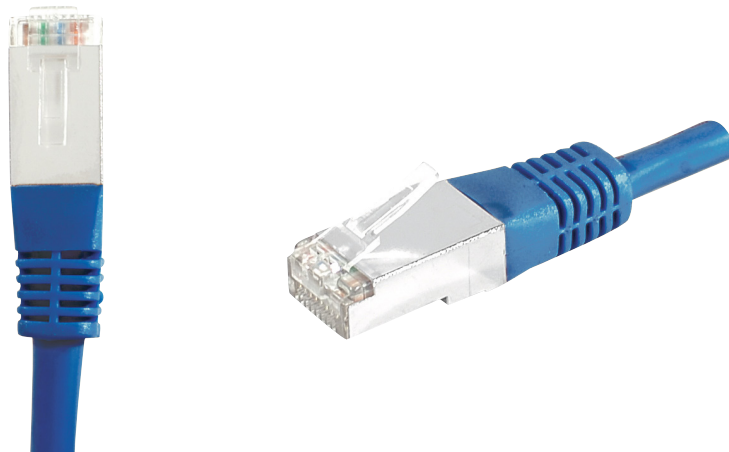

Cordon RJ45 catégorie 6A S/FTP bleu - 1 m

DESCRIPTION

CORDON PATCH BLINDE CAT 6A S/FTP cuivre

Ce cordon réseau RJ45 catégorie CAT.6A Classe EA, vous permet de transmettre des données à des fréquences jusqu'à 500 MHz, et à des débits jusqu'à 10 Gbps.

L'expression S/FTP indique qu'il dispose d'un blindage général, et d'un blindage individuel par paire. Le blindage général est assuré par une tresse de cuivre étamé, et le blindage de chaque paire par une feuille d'aluminium. Ce type de cordons offre le niveau de blindage le plus élevé, et permet une très bonne immunité aux perturbations extérieures, et donc des débits maximum garantis.

Son conducteur est exclusivement composé de cuivre, et sa conductivité est donc optimale, garant de performances les plus élevées. Ce type de cordons est préconisé pour les applications PoE jusqu'à 30 W (PoE+).

La gaine de ce cordon est en PVC, pour un usage intérieur exclusivement.

Ce cordon est conforme avec la norme ANSI/TIA 568 et est garanti pendant une durée de 20 ans.

Catégorie : CAT. 6A

Fréquence : 500 MHz