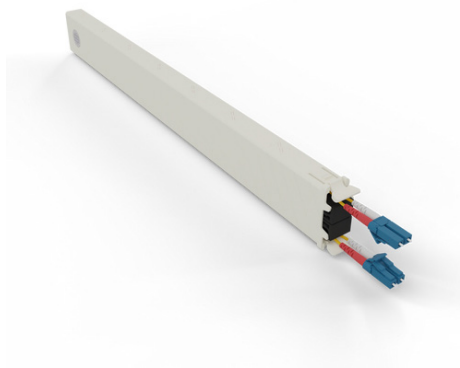

PATCHBOX ONE CASSETTE JARRETIERE OS2 LC-LC

0,8 m 8U

DESCRIPTION

CARACTÉRISTIQUES TECHNIQUES

Marque : PATCHBOX

Part number : CONEX8OS211

Caractéristiques :

Type : Plateau de gestion des câbles

Couleur du produit : Crème

Matériau du boîtier/corps : Acrylonitrile-Butadiène-Styrène (ABS), Polyoxyméthylène (POM)

Capacité du rack : 8U

Longueur de câble : 0,8 m

Température d'opération : -20 - 60 °C

Humidité relative de fonctionnement (H-H) : 10 - 90%

Poids et dimensions :

Largeur : 18 mm

Profondeur : 365 mm

Hauteur : 40 mm

Poids : 220 g

Informations sur l'emballage :

Quantité : 1 pièce(s)