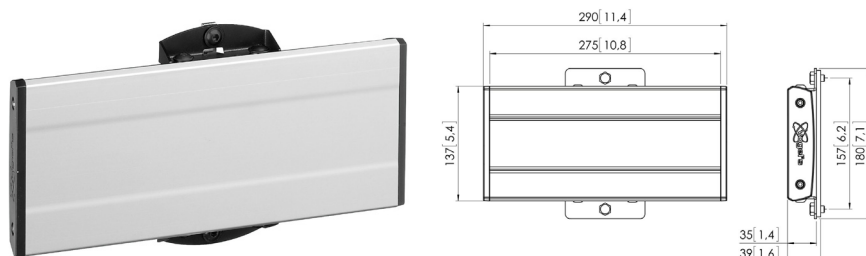

VOGEL'S Barre VESA horizontale PFB 3402 argent

DESCRIPTION

La plaque d'interface PFB 3402 fait partie du système modulaire Connect-it qui vous permet de créer votre propre solution de montage, aussi bien au plafond qu'au sol pour les écrans de moyenne et grande taille.

Elle convient aux écrans de taille moyenne à grande pesant jusqu'à 80 kg avec un support de montage horizontal max. de 225 mm. Pour créer une solution de montage au plafond, il vous faudra combiner ce produit à une plaque de plafond Connect-it, un tube (références PUC 25xx) et des languettes d'interface d'écran (références PFS 33xx). Pour créer une solution de montage au sol, il vous faudra utiliser la plaque d'interface à une plaque de sol/châssis de chariot Connect-it, un tube (références PUC 27xx) et des languettes d'interface d'écran (références PFS 33xx).

Caractéristiques :

- Couleur : argent
- Certifié TÜV : oui
- Poids max supporté sur poteau : 160 kg
- Poids max supporté au mur : 53 kg
- Pour VESA horizontal de 100 à 225 mm
- Longueur de la barre : 290 mm

CARACTÉRISTIQUES TECHNIQUES

Marque : VOGEL'S

Part number : 7234024

Détails techniques :

Capacité de charge maximale : 80 kg

Couleur du produit : Argent

Compatibilité : PUC 25xx, PUC 27xx, PFS 33xx

Autres caractéristiques :