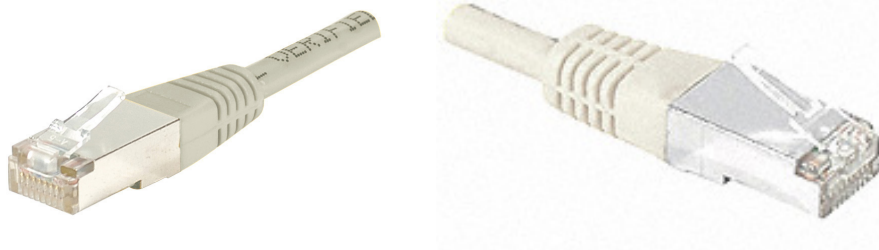

Cordon RJ45 catégorie 6A S/FTP gris - 0.5 m

DESCRIPTION

CORDON PATCH BLINDE CAT 6A S/FTP cuivre

Ce cordon réseau RJ45 catégorie CAT.6A Classe EA, vous permet de transmettre des données à des fréquences jusqu'à 500 MHz, et à des débits jusqu'à 10 Gbps.

L'expression S/FTP indique qu'il dispose d'un blindage général, et d'un blindage individuel par paire. Le blindage général est assuré par une tresse de cuivre étamé, et le blindage de chaque paire par une feuille d'aluminium. Ce type de cordons offre le niveau de blindage le plus élevé, et permet une très bonne immunité aux perturbations extérieures, et donc des débits maximum garantis.

Son conducteur est exclusivement composé de cuivre, et sa conductivité est donc optimale, garant de performances les plus élevées. Ce type de cordons est préconisé pour les applications PoE jusqu'à 30 W (PoE+).

La gaine de ce cordon est en PVC, pour un usage intérieur exclusivement.

Ce cordon est conforme avec la norme ANSI/TIA 568 et est garanti pendant une durée de 20 ans.

Catégorie : CAT. 6A

Fréquence : 500 MHz