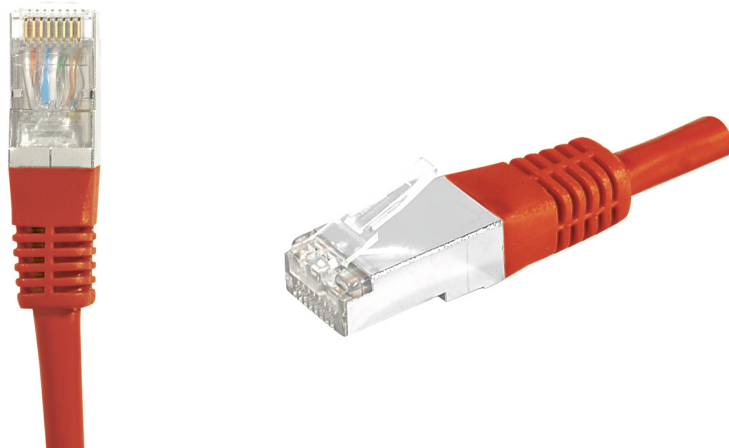

## Cordon RJ45 catégorie 6A S/FTP rouge - 1.5 m

### DESCRIPTION

CORDON PATCH BLINDE CAT 6A S/FTP cuivre

Ce cordon réseau RJ45 catégorie CAT.6A Classe EA, vous permet de transmettre des données à des fréquences jusqu'à 500 MHz, et à des débits jusqu'à 10 Gbps.

L'expression S/FTP indique qu'il dispose d'un blindage général, et d'un blindage individuel par paire. Le blindage général est assuré par une tresse de cuivre étamé, et le blindage de chaque paire par une feuille d'aluminium. Ce type de cordons offre le niveau de blindage le plus élevé, et permet une très bonne immunité aux perturbations extérieures, et donc des débits maximum garantis.

Son conducteur est exclusivement composé de cuivre, et sa conductivité est donc optimale, garant de performances les plus élevées. Ce type de cordons est préconisé pour les applications PoE jusqu'à 30 W (PoE+).