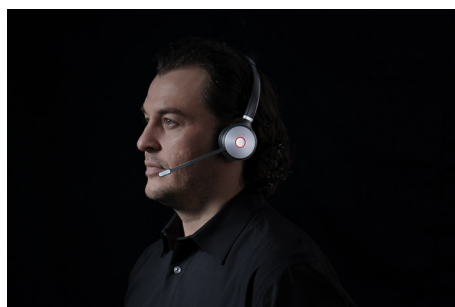

Yealink WH66 Mono Teams Micro casque sans fil DECT socle LCD - 1 écouteur

DESCRIPTION

CARACTÉRISTIQUES TECHNIQUES

Marque : YEALINK

Part number : 1308002

Représentation / réalisation :

Type de produit : Systèmes de conférences audio personnelle

Style de casque portable : Arceau

Utilisation recommandée : Bureau/Centre d'appels

Type de casque : Binaural

Couleur du produit : Noir

Touches de fonctionnement : Répondre/mettre fin à un appel, Multi-clés, Silence, Reject call, Volume +, Volume -