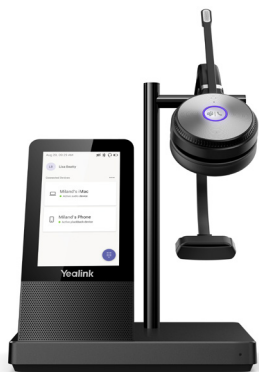

Yealink WH66 Mono Teams Micro casque sans fil DECT socle LCD - 1 écouteur

DESCRIPTION

CARACTÉRISTIQUES TECHNIQUES

Marque : YEALINK

Part number : 1308002

Représentation / réalisation :

Type de produit : Systèmes de conférences audio personnelle

Style de casque portable : Arceau

Utilisation recommandée : Bureau/Centre d'appels

Type de casque : Binaural

Couleur du produit : Noir

Touches de fonctionnement : Répondre/mettre fin à un appel, Multi-clés, Silence, Reject call, Volume +, Volume -