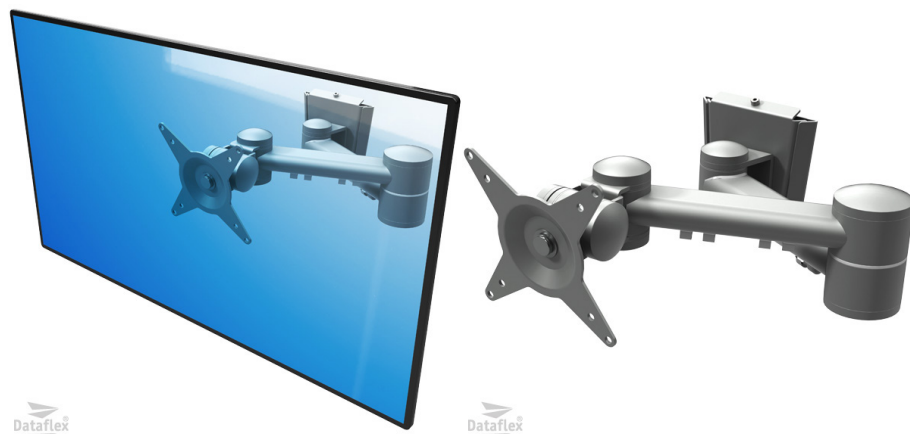

## DATAFLEX Bras mural Viewmate 52042 - 1 écran

#### Support :

Type : Au mur

Type fixation bureau : -

Type de fixation au sol : -

Inclinaison verticale : +/-90°

Inclinaison horizontale : Jusqu'à 180°

Rotation : 360°

Couleur : Argent

Distance Mur/Ecran (mm) : 131 - 501

Matériau : Aluminium

Hauteur support (mm) : -

Antivol : Non

Système de rangement des câbles : Oui

Motorisé : Non

#### Ecran :

Nombre d'écran(s) : 1

Vesa minimum : 75 x 75

Vesa maximum : 100 x 100

Poids de l'écran (Kg) : 15

Diagonale de l'écran : Jusqu'à 24"